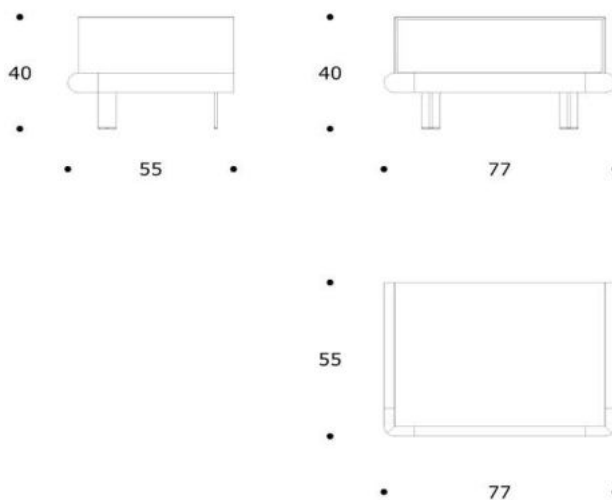

KIDA | COKIDA01

COMODINO | NIGHTSTAND

volume / volume 0,221 m³
colli / boxes 1

DESCRIZIONE / DESCRIPTION

CODICE / CODE

EURO / EURO

comodino in essenza di frassino laccato opaco, 1 cassetto, profili in massello di frassino tinto, piedi in acciaio laccato opaco
matt lacquered ash wood nightstand, 1 drawer, tinted solid ash wood details, matt lacquer steel legs