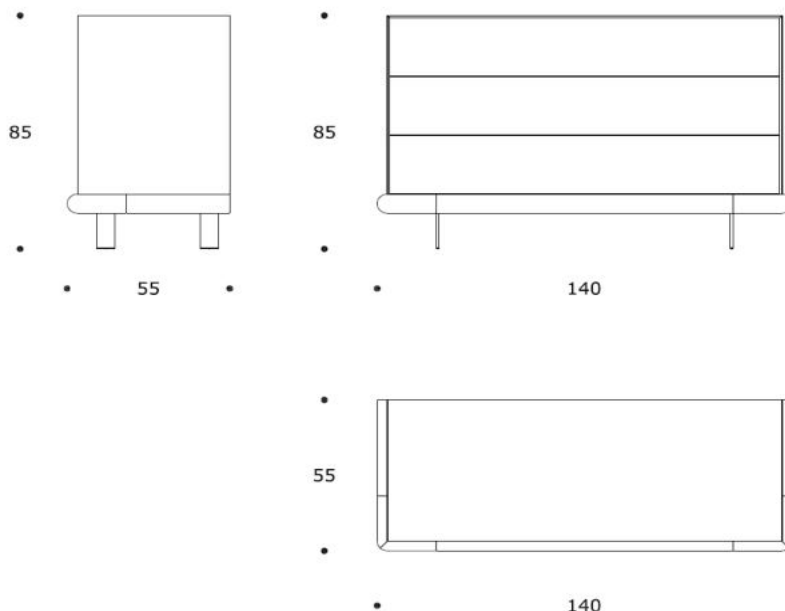

KIDA | CAKIDA01

CASSETTONE | *DRESSER*

volume / *volume* 0,760 m³
colli / *boxes* 1

DESCRIZIONE / DESCRIPTION		CODICE / CODE	EURO / EURO
<p>cassettoni in essenza di frassino laccato opaco, 4 cassetti, profili in massello di frassino tinto, piedi in acciaio laccato opaco <i>matt lacquered ash wood dresser, 4 drawers, tinted solid ash wood details, matt lacquered steel legs</i></p>		CAKIDA01	-
<p>finiture struttura <i>structure finishings</i></p>	<p>beige / beige blu / blue bordeaux / <i>bordeaux</i> grigio / <i>grey</i> grigio seta / <i>silk grey</i> verde / <i>green</i></p>		
<p>finitura massiccio di frassino <i>solid ash wood finishing</i></p>	<p>miele / <i>honey</i> moka / <i>moka</i></p>		

CASSETTONE | *DRESSER*

volume / volume 0,810 m³
colli / boxes 1

DESCRIZIONE / DESCRIPTION	CODICE / CODE	EURO / EURO
<p>cassettoni in essenza di frassino laccato opaco, 3 cassetti, profili in massello di frassino, piedi in acciaio laccato opaco <i>matt lacquered ash wood dresser, 3 drawers, solid ash wood details, matt lacquered steel legs</i></p>	CAKIDA02	
<p>finiture struttura structure finishings</p> <p>beige / beige blu / blue bordeaux / bordeaux grigio / grey grigio seta / silk grey verde / green</p>		