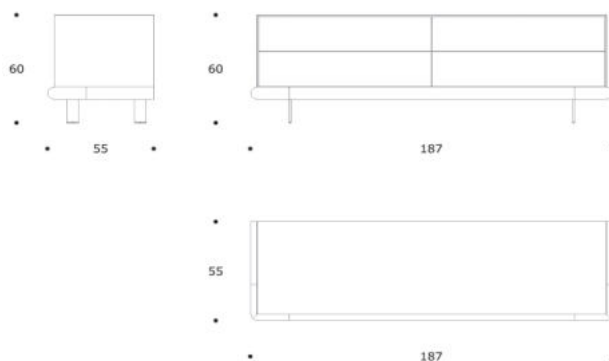

KIDA | CAKIDA01

CASSETTONE | *DRESSER*

volume / *volume* 0,760 m³
colli / *boxes* 1

DESCRIZIONE / DESCRIPTION		CODICE / CODE	EURO / EURO
<p>cassettoni in essenza di frassino laccato opaco, 4 cassetti, profili in massello di frassino tinto, piedi in acciaio laccato opaco <i>matt lacquered ash wood dresser, 4 drawers, tinted solid ash wood details, matt lacquered steel legs</i></p>		CAKIDA01	-
<p>finiture struttura <i>structure finishings</i></p>	<p>beige / beige blu / blue bordeaux / <i>bordeaux</i> grigio / <i>grey</i> grigio seta / <i>silk grey</i> verde / <i>green</i></p>		
<p>finitura massiccio di frassino <i>solid ash wood finishing</i></p>	<p>miele / <i>honey</i> moka / <i>moka</i></p>		

CASSETTONE | *DRESSER*

volume / volume 0,810 m³
colli / boxes 1

DESCRIZIONE / DESCRIPTION	CODICE / CODE	EURO / EURO
<p>cassettoni in essenza di frassino laccato opaco, 3 cassetti, profili in massello di frassino, piedi in acciaio laccato opaco <i>matt lacquered ash wood dresser, 3 drawers, solid ash wood details, matt lacquered steel legs</i></p>	CAKIDA02	
<p>finiture struttura structure finishings</p> <p>beige / beige blu / blue bordeaux / bordeaux grigio / grey grigio seta / silk grey verde / green</p>		