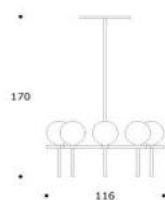

KEPLERO | LMKEPLER01

LAMPADARIO | CHANDELIER

volume / volume 0,000 m³
colli / boxes 1

DESCRIZIONE / DESCRIPTION	CODICE / CODE	EURO / EURO
<p>lampadario in acciaio effetto satinato opaco o spazzolato, diffusori in vetro bianco acidato <i>brushed or matt glazed effect steel chandelier, white glass diffusers</i></p> <p>finitura finishing</p> <p>bronzo / <i>bronze</i> ghiaccio / <i>ice</i> miele / <i>honey</i> brunito spazzolato / <i>brushed bronzed</i> nichel spazzolato / <i>brushed nickel</i></p>	<p>LMKEPLER01</p> <p>sovrapprezzo / <i>surcharge</i> sovrapprezzo / <i>surcharge</i></p>	-