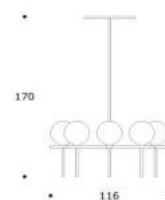

KEPLERO | LMKEPLER01

LAMPADARIO | CHANDELIER

volume / volume 0,000 m³
colli / boxes 1

DESCRIZIONE / DESCRIPTION	CODICE / CODE	EURO / EURO
<p>lampadario in acciaio effetto satinato opaco o spazzolato, diffusori in vetro bianco acidato <i>brushed or matt glazed effect steel chandelier, white glass diffusers</i></p> <p>finitura finishing</p> <p>bronzo / <i>bronze</i> ghiaccio / <i>ice</i> miele / <i>honey</i> brunito spazzolato / <i>brushed bronzed</i> nichel spazzolato / <i>brushed nickel</i></p>	<p>LMKEPLER01</p> <p>sovrapprezzo / <i>surcharge</i> sovrapprezzo / <i>surcharge</i></p>	-