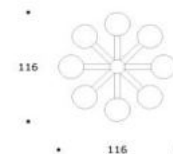

KEPLERO | LMKEPLER01

LAMPADARIO | CHANDELIER

volume / volume 0,000 m³
colli / boxes 1

DESCRIZIONE / DESCRIPTION	CODICE / CODE	EURO / EURO
<p>lampadario in acciaio effetto satinato opaco o spazzolato, diffusori in vetro bianco acidato <i>brushed or matt glazed effect steel chandelier, white glass diffusers</i></p> <p>finitura finishing</p> <p>bronzo / <i>bronze</i> ghiaccio / <i>ice</i> miele / <i>honey</i> brunito spazzolato / <i>brushed bronzed</i> nichel spazzolato / <i>brushed nickel</i></p>	<p>LMKEPLER01</p> <p>sovrapprezzo / <i>surcharge</i> sovrapprezzo / <i>surcharge</i></p>	-