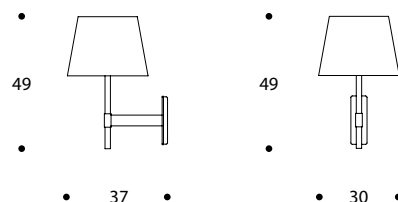

APPLIQUE | APPLIQUE

volume / volume 0,198 m³
colli / boxes 2

BEYOND
pp. 81

DESCRIZIONE / DESCRIPTION	CODICE / CODE	EURO / EURO
<p>applique in inox lucido completa di paralume <i>polished stainless steel applique with shade</i></p>	LMJUDITH01	
<p>paralume shade</p> <p>shantung avorio <i>ivory shantung</i></p> <p>tessuto nero <i>black fabric</i></p> <p>tessuto effetto seta vamp, amelie, plissé velvet, gaufre velvet, wools <i>vamp silk-looking, amelie, plissé velvet, gaufre velvet, wools fabric</i></p>		
<p>finitura inox lucido polished stainless steel finishing</p> <p>nichel nero / <i>black nickel</i> acciaio / <i>stainless steel</i></p>		sovrapprezzo / <i>surcharge</i>