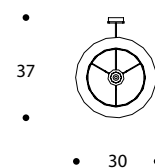

APPLIQUE | APPLIQUE

volume / volume 0,198 m³
colli / boxes 2

BEYOND
pp. 81

DESCRIZIONE / DESCRIPTION	CODICE / CODE	EURO / EURO
<p>applique in inox lucido completa di paralume <i>polished stainless steel applique with shade</i></p>	LMJUDITH01	
<p>paralume shade</p> <p>shantung avorio <i>ivory shantung</i></p> <p>tessuto nero <i>black fabric</i></p> <p>tessuto effetto seta vamp, amelie, plissé velvet, gaufre velvet, wools <i>vamp silk-looking, amelie, plissé velvet, gaufre velvet, wools fabric</i></p>		
<p>finitura inox lucido polished stainless steel finishing</p> <p>nichel nero / <i>black nickel</i> acciaio / <i>stainless steel</i></p>		sovrapprezzo / <i>surcharge</i>