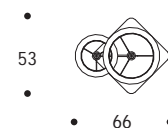

LAMPADA DA TERRA | FLOOR LAMP

volume / volume 0,495 m³
colli / boxes 2

BEYOND
pp. 14, 24, 27, 46, 82

HOME COUTURE
pp. 98

DESCRIZIONE / DESCRIPTION	CODICE / CODE	EURO / EURO
lampada da terra in acciaio finitura nichel nero lucido completa di 2 paralumi <i>polished black nickel steel floor lamp with 2 shades</i>	LMJUDITH05	
<p>paralumi shades</p> <p>shantung avorio interno bianco / <i>ivory shantung white inside</i></p> <p>tessuto nero interno argento / <i>black fabric silver inside</i></p> <p>tessuto effetto seta vamp, amelie, dolomiti, debussy, keope, pirandello, vivaldi, puccini, snake interno argento / <i>vamp silk-looking, amelie, dolomiti, debussy, keope, pirandello, vivaldi, puccini, snake fabric silver inside</i></p> <p>tessuto bellini, rossini, stradivari, wagner, peacock interno argento / <i>bellini, rossini, stradivari, wagner, peacock fabric silver inside</i></p>		sovrapprezzo / surcharge
<p>altre finiture acciaio lucido others polished steel finishings</p> <p>acciaio / <i>polished stainless steel</i></p>		sovrapprezzo / surcharge