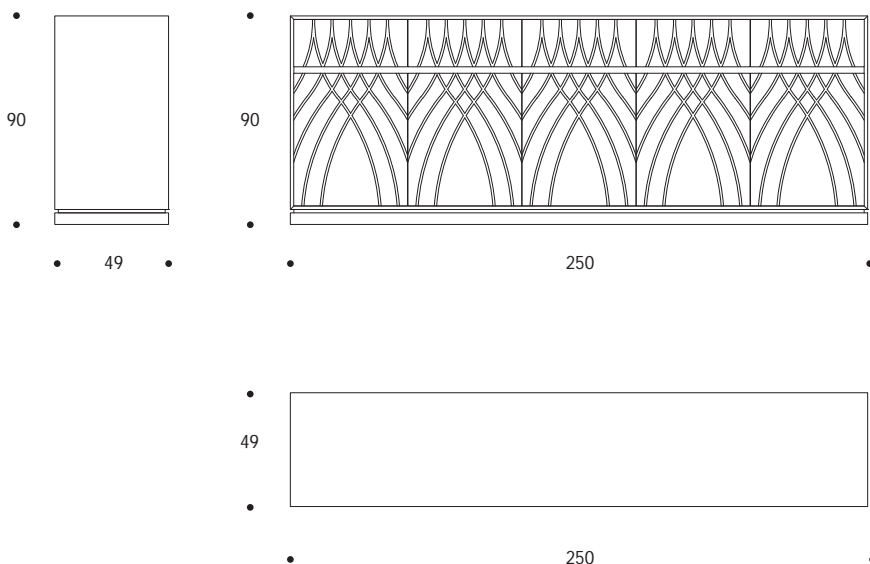

CREDENZA | *SIDEBOARD*

volume / *volume* 1,540 m³
colli / *boxes* 2

CONTRAST
pp. 36/37, 38

DESCRIZIONE / *DESCRIPTION*

CODICE / *CODE*

EURO / *EURO*

credenza in essenza noce canaletto frisè opaco con n. 5 ante e n. 5 cassetti in pelle "Florida", interno noce tinto.
matt canaletto frisè walnut sideboard with n. 5 "Florida" leather doors and n. 5 "Florida" leather drawers, inner tinted walnut.