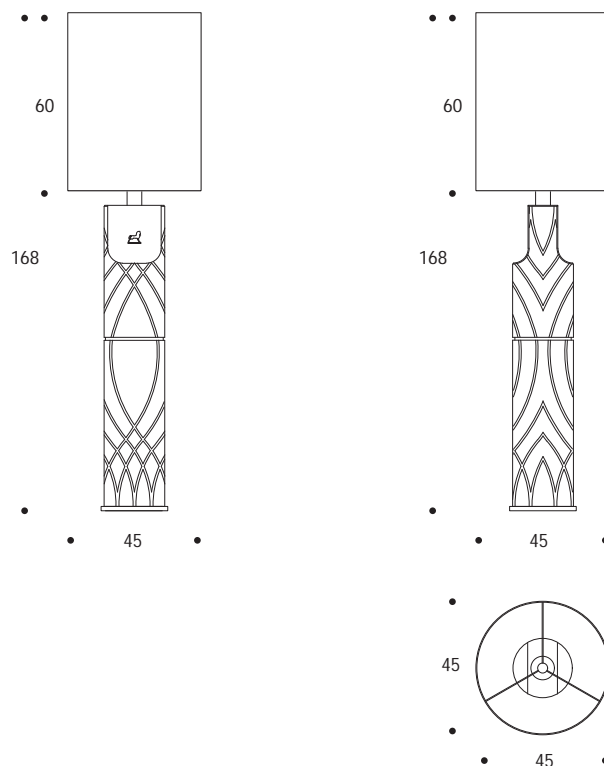

LAMPADA DA TERRA | FLOOR LAMP

volume / volume 0,233 m<sup>3</sup>  
colli / boxes 2

CONTRAST  
pp. 22

DESCRIZIONE / DESCRIPTION	CODICE / CODE	EURO / EURO
lampada da terra rivestita in pelle "Florida" con paralume, dettagli acciaio finitura nichel nero lucido <i>floor lamp in "Florida" leather with lampshade, polished black nickel details</i>	LMJERSEY01	
<b>paralume</b> <b>shade</b>	shantung avorio interno bianco / <i>ivory shantung white inside</i>	
	tessuto nero interno oro o argento / <i>black fabric gold or silver inside</i>	
	tessuto effetto seta vamp, amelie, dolomiti, debussy, keope, pirandello, vivaldi, puccini, snake interno oro o argento / <i>vamp silk-looking, amelie, dolomiti, debussy, keope, pirandello, vivaldi, puccini, snake fabric gold or silver inside</i>	
	tessuto bellini, rossini, stradivari, wagner, peacock interno oro o argento / <i>bellini, rossini, stradivari, wagner, peacock fabric gold or silver inside</i>	sovrapprezzo / surcharge
<b>altre finiture acciaio</b> <b>other steel finishings</b>	acciaio / polished stainless steel brunito spazzolato / brushed bronzed nichel spazzolato / brushed nickel	sovrapprezzo / surcharge sovrapprezzo / surcharge sovrapprezzo / surcharge

N.B. 1 lampade alogena MAX 52 W - E27  
*N.B. 1 halogen bulb MAX 52 W - E27*