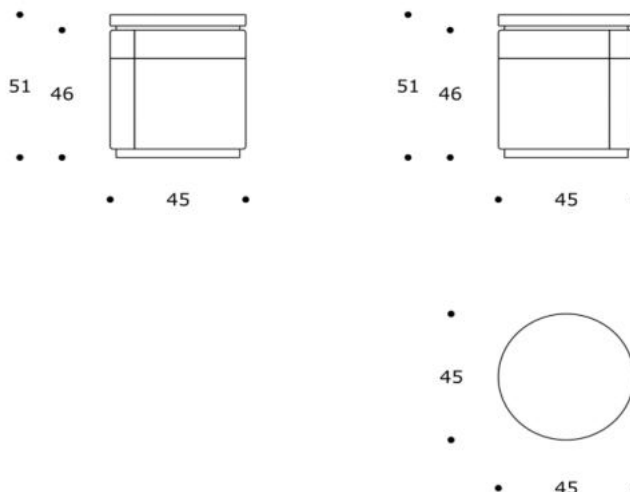

volume / volume 0,148 m³
colli / boxes 1

SALONE DEL MOBILE 2017
pp. 28

DESCRIZIONE / DESCRIPTION	CODICE / CODE	EURO / EURO
tavolo appoggio rotondo in tessuto o pelle, piano in essenza palissandro opaco o palissandro tabacco opaco, dettagli in acciaio brunito spazzolato <i>fabric or leather round side table, matt rosewood or matt tobacco rosewood top, brushed bronzed details</i>	TVIRIDE02	
tessuto rivestimento <i>fabric finishing</i>	tessuto cliente ml *0,60 / C.O.M. fabric 1m *0,60 tessuto cat. B-C-D / fabric cat. B-C-D tessuto cat. E-F-G / fabric cat. E-F-G tessuto cat. LUX / fabric cat. LUX	
pelle rivestimento <i>leather finishing</i>	pelle cliente* / C.O.M. leather* pelle cat. A-B-C-D / leather cat. A-B-C-D	
altre finiture piano <i>other top finishings</i>	palissandro lucido / polish rosewood palissandro tabacco lucido / polish tobacco rosewood noce / walnut noce grigia / grey walnut lacca lucida / polish lacquer	sovrapprezzo / surcharge sovrapprezzo / surcharge sovrapprezzo / surcharge sovrapprezzo / surcharge sovrapprezzo / surcharge
altre finiture acciaio <i>other steel finishings</i>	nichel spazzolato / brushed nickel	sovrapprezzo / surcharge
optional <i>optional</i>	trapuntatura "Jersey" solo con tessuto Dolomiti, "MicroNabuk" o pelle Africa, Florida, Nature, Oregon, Nabuk / "Jersey" quilted only for Dolomiti and "MicroNabuk" fabric or Africa, Florida, Nature, Oregon and Nabuk leather	sovrapprezzo / surcharge