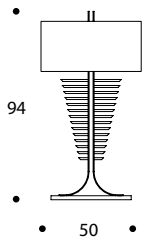

LAMPADA DA TAVOLO | TABLE LAMP

volume / volume 0,099 m³
colli / boxes 2

MASTER COLLECTION
pp. 168/169, 171, 198, 200

DESCRIZIONE / DESCRIPTION	CODICE / CODE	EURO / EURO
---------------------------	---------------	-------------

N.B. con finitura nichel, interno paralume argento
N.B. with nickel finishing, silver interior shade

N.B. 2 lampada alogena MAX 52 W - E27
N.B. 2 halogen bulb MAX 52 W - E27

LAMPADA DA TAVOLO | TABLE LAMP

volume / volume 0,188 m³
colli / boxes 2

MASTER COLLECTION
pp. 140, 142, 144, 162, 164, 167

DESCRIZIONE / DESCRIPTION	CODICE / CODE	EURO / EURO
---------------------------	---------------	-------------

lampada da tavolo alta in inox spazzolato, completa di paralume
brushed stainless steel high table lamp with shade