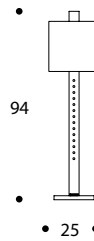

volume / volume 0,188 m³
colli / boxes 2

MASTER COLLECTION
pp. 140, 142, 144, 162, 164, 167

DESCRIZIONE / DESCRIPTION	CODICE / CODE	EURO / EURO
---------------------------	---------------	-------------

lampada da tavolo alta in inox spazzolato, completa di paralume
brushed stainless steel high table lamp with shade