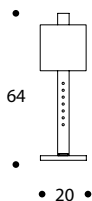

LAMPADA DA TAVOLO | TABLE LAMP

volume / volume 0,099 m³
colli / boxes 2

MASTER COLLECTION
pp. 168/169, 171, 198, 200

DESCRIZIONE / DESCRIPTION	CODICE / CODE	EURO / EURO
---------------------------	---------------	-------------