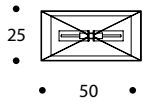

volume / volume 0,188 m³
colli / boxes 2

MASTER COLLECTION
pp. 140, 142, 144, 162, 164, 167

DESCRIZIONE / DESCRIPTION	CODICE / CODE	EURO / EURO
---------------------------	---------------	-------------

lampada da tavolo alta in inox spazzolato, completa di paralume
brushed stainless steel high table lamp with shade