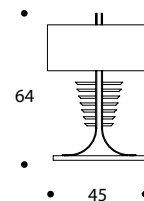

LAMPADA DA TAVOLO | TABLE LAMP

volume / volume 0,099 m³
colli / boxes 2

MASTER COLLECTION
pp. 168/169, 171, 198, 200

DESCRIZIONE / DESCRIPTION	CODICE / CODE	EURO / EURO
---------------------------	---------------	-------------