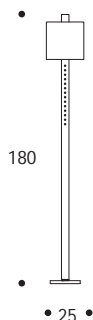

LAMPADA DA TERRA | FLOOR LAMP

volume / volume 0,386 m³
colli / boxes 2

MASTER COLLECTION
pp. 141, 162, 164, 198/199, 201, 204

HOME COUTURE
pp. 115, 121

DESCRIZIONE / DESCRIPTION	CODICE / CODE	EURO / EURO
lampada da terra in acciaio brunito spazzolato, completa di paralume <i>brushed bronzed steel floor table lamp with shade</i>	LMIDA03	
<p>paralume shade</p> <p>shantung avorio interno bianco / <i>ivory shantung white inside</i></p> <p>tessuto nero interno oro o argento / <i>black fabric gold or silver inside</i></p> <p>tessuto effetto seta vamp, amelie, dolomiti, debussy, keope, pirandello, vivaldi, puccini, snake interno oro o argento / <i>vamp silk-looking, amelie, dolomiti, debussy, keope, pirandello, vivaldi, puccini, snake fabric gold or silver inside</i></p> <p>tessuto bellini, rossini, stradivari, wagner, peacock interno oro o argento / <i>bellini, rossini, stradivari, wagner, peacock fabric gold or silver inside</i></p>		sovrapprezzo / surcharge
<p>altre finiture acciaio spazzolato <i>others brushed steel finishings</i></p> <p>nichel spazzolato / <i>brushed nickel</i></p>		sovrapprezzo / surcharge

N.B. con finitura brunito spazzolato, interno paralume oro
N.B. gold interior shade with brushed bronzed finishing

N.B. con finitura nichel spazzolato, interno paralume argento
N.B. silver interior shade with brushed nickel finishing

N.B. 1 lampada alogena MAX 52 W - E27
N.B. 1 halogen bulb MAX 52 W - E27