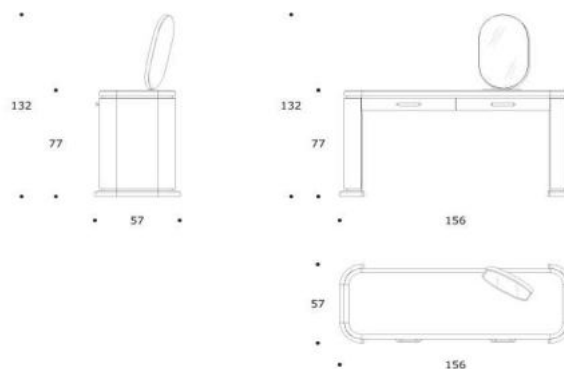

ERMETE | MTERMETE01

MOBILE TRUCCO | VANITY DESK

volume / volume 0,879 m³
colli / boxes 1

| DESCRIZIONE / DESCRIPTION | | CODICE / CODE | EURO / EURO |
|--|--|--------------------------|-------------|
| mobile trucco in essenza wengè, fianchi in pelle o "MicroNabuk", 2 cassetti, specchio in pelle, particolari in acciaio brunito spazzolato wengè wood vanity desk, leather or "MicroNabuk" sides, 2 drawers, leather mirror, brushed bronzed steel details | | MTERMETE01 | |
| rivestimento finishing | "MicroNabuk" / "MicroNabuk" | | - |
| | pelle cliente* / C.O.M. leather* | | - |
| | pelle cat. A-B-C-D / leather cat. A-B-C-D | | - |
| altre finiture other finishings | palissandro opaco / matt rosewood | | - |
| | palissandro lucido / polish rosewood | | - |
| | palissandro tabacco opaco / matt tobacco rosewood | | - |
| | palissandro tabacco lucido / polish tobacco rosewood | | - |
| | lacca lucida / polished lacquer | | - |
| altre finiture acciaio other steel finishings | acciaio / polished stainless steel | sovrapprezzo / surcharge | - |
| | brunito spazzolato / brushed bronzed | sovrapprezzo / surcharge | - |
| | nicel spazzolato / brushed nickel | sovrapprezzo / surcharge | - |