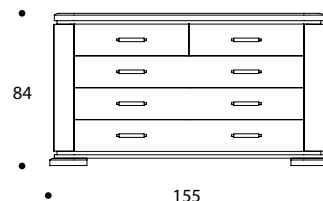

CASSETTONE | *DRESSER*

volume / *volume* 0,816 m³
colli / *boxes* 1

MASTER COLLECTION
pp. 57, 60

DESCRIZIONE / DESCRIPTION	CODICE / CODE	EURO / EURO
<p>cassettone in essenza wengè, fianchi in pelle, 5 cassetti, particolari in inox spazzolato <i>wengè wood dresser, leather sides, 5 drawers, brushed stainless steel details</i></p>	CAERMETE01	
<p>pelle rivestimento cornice frame leather finishing</p> <p>pelle cliente / <i>C.O.M. leather</i> pelle cat. A-B-C-D / <i>leather cat. A-B-C-D</i></p>		
<p>altre finiture struttura other structure finishings</p> <p>palissandro opaco / <i>matt rosewood</i> palissandro tabacco opaco / <i>matt tobacco rosewood</i> palissandro lucido / <i>polish rosewood</i> piuma di noce e noce / <i>burr walnut and walnut</i> piuma di noce e noce grigia / <i>grey burr walnut and walnut</i></p>		<p>sovrapprezzo / <i>surcharge</i> sovrapprezzo / <i>surcharge</i> sovrapprezzo / <i>surcharge</i> sovrapprezzo / <i>surcharge</i> sovrapprezzo / <i>surcharge</i></p>
<p>finitura inox spazzolato brushed stainless steel finishing</p> <p>brunito spazzolato / <i>brushed bronzed</i> nichel spazzolato / <i>brushed nickel</i></p>		sovrapprezzo / <i>surcharge</i>