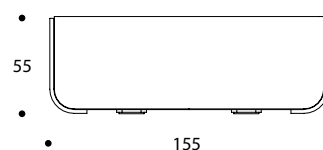

CASSETTONE | *DRESSER*

volume / *volume* 0,816 m³
colli / *boxes* 1

MASTER COLLECTION
pp. 57, 60

DESCRIZIONE / DESCRIPTION	CODICE / CODE	EURO / EURO
<p>cassettone in essenza wengè, fianchi in pelle, 5 cassetti, particolari in inox spazzolato <i>wengè wood dresser, leather sides, 5 drawers, brushed stainless steel details</i></p>	CAERMETE01	
<p>pelle rivestimento cornice frame leather finishing</p> <p>pelle cliente / <i>C.O.M. leather</i> pelle cat. A-B-C-D / <i>leather cat. A-B-C-D</i></p>		
<p>altre finiture struttura other structure finishings</p> <p>palissandro opaco / <i>matt rosewood</i> palissandro tabacco opaco / <i>matt tobacco rosewood</i> palissandro lucido / <i>polish rosewood</i> piuma di noce e noce / <i>burr walnut and walnut</i> piuma di noce e noce grigia / <i>grey burr walnut and walnut</i></p>		<p>sovrapprezzo / <i>surcharge</i> sovrapprezzo / <i>surcharge</i> sovrapprezzo / <i>surcharge</i> sovrapprezzo / <i>surcharge</i> sovrapprezzo / <i>surcharge</i></p>
<p>finitura inox spazzolato brushed stainless steel finishing</p> <p>brunito spazzolato / <i>brushed bronzed</i> nichel spazzolato / <i>brushed nickel</i></p>		sovrapprezzo / <i>surcharge</i>