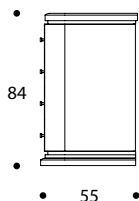

CASSETTONE | *DRESSER*

volume / *volume* 0,816 m³
colli / *boxes* 1

MASTER COLLECTION
pp. 57, 60

DESCRIZIONE / DESCRIPTION	CODICE / CODE	EURO / EURO
<p>cassettone in essenza wengè, fianchi in pelle, 5 cassetti, particolari in inox spazzolato <i>wengè wood dresser, leather sides, 5 drawers, brushed stainless steel details</i></p>	CAERMETE01	
<p>pelle rivestimento cornice frame leather finishing</p> <p>pelle cliente / <i>C.O.M. leather</i> pelle cat. A-B-C-D / <i>leather cat. A-B-C-D</i></p>		
<p>altre finiture struttura other structure finishings</p> <p>palissandro opaco / <i>matt rosewood</i> palissandro tabacco opaco / <i>matt tobacco rosewood</i> palissandro lucido / <i>polish rosewood</i> piuma di noce e noce / <i>burr walnut and walnut</i> piuma di noce e noce grigia / <i>grey burr walnut and walnut</i></p>		<p>sovrapprezzo / <i>surcharge</i> sovrapprezzo / <i>surcharge</i> sovrapprezzo / <i>surcharge</i> sovrapprezzo / <i>surcharge</i> sovrapprezzo / <i>surcharge</i></p>
<p>finitura inox spazzolato brushed stainless steel finishing</p> <p>brunito spazzolato / <i>brushed bronzed</i> nichel spazzolato / <i>brushed nickel</i></p>		sovrapprezzo / <i>surcharge</i>