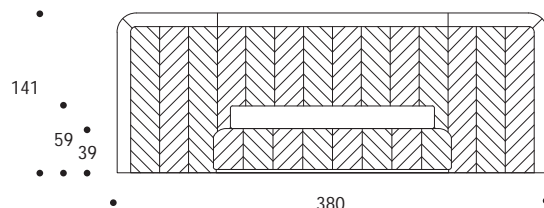

LETTO MATRIMONIALE | DOUBLE BED

LETTI
BEDS

volume / volume 1,060 m³
colli / boxes 3

CONTRAST
pp. 80/81, 82/83

DESCRIZIONE / DESCRIPTION	CODICE / CODE	EURO / EURO

letto matrimoniale imbottito fisso completo di giroletto
fix padded double bed with frame

LTHARRIS01

rivestimento testiera
headboard finishing

tessuto cliente ml *8,00 / C.O.M. fabric lm *8,00
tessuto cat. B / fabric cat. B
tessuto cat. C / fabric cat. C
tessuto cat. D / fabric cat. D
tessuto cat. E / fabric cat. E
tessuto cat. F / fabric cat. F
tessuto cat. G / fabric cat. G
tessuto cat. LUX / fabric cat. LUX

pelle cliente* / C.O.M. leather*
pelle cat. A / leather cat. A
pelle cat. B / leather cat. B
pelle cat. C / leather cat. C
pelle cat. D / leather cat. D

EURO / EURO

rivestimento giroletto
bedframe finishing

tessuto cliente ml *5,00 / C.O.M. fabric lm *5,00
tessuto cat. B / fabric cat. B
tessuto cat. C / fabric cat. C
tessuto cat. D / fabric cat. D
tessuto cat. E / fabric cat. E
tessuto cat. F / fabric cat. F
tessuto cat. G / fabric cat. G
tessuto cat. LUX / fabric cat. LUX

pelle cliente* / C.O.M. leather*
pelle cat. A / leather cat. A
pelle cat. B / leather cat. B
pelle cat. C / leather cat. C
pelle cat. D / leather cat. D

EURO / EURO

optional
optional

rete a doghe 180x200 cm
slatted bedspring 180x200 cm

CPRETE02

sovrapprezzo / surcharge

materasso 180x200 cm
mattress 180x200 cm

CPMATERA03

sovrapprezzo / surcharge

meccanismo con rete ad elevazione 170x195 cm
lifting bedspring mechanism 170x195 cm

sovrapprezzo / surcharge

N.B. rivestimento in tessuto Amelie, Casanova, Hollister, Puccini, Rossini, Stradivari, Toledo, Valencia e Vamp non possibile
N.B. Amelie, Casanova, Hollister, Puccini, Rossini, Stradivari, Toledo, Valencia and Vamp fabric version not available

*TESSUTI E PELLI CLIENTE: La Smania Industria Italiana Mobili S.p.A., si riserva di verificare i materiali forniti dai clienti rispetto alle caratteristiche del prodotto e al tipo di rivestimento richiesto. Qualora questi materiali non siano considerati idonei, la stessa potrà decidere di non procedere con la lavorazione o, nel caso, di abbeditare, previa comunicazione al cliente, un sovrapprezzo.
*C.O.M. fabric & C.O.M. leather: Smania Industria Italiana Mobili S.p.A. reserves the right to verify the characteristics of the materials supplied by the customer and also the kind of materials requested. If the materials are not suitable to fit, we may consider not to accept or add an extra charged for possible extra workmanship, after notice.

* i tessuti sono calcolati senza rapporto / fabrics are calculated without repeat