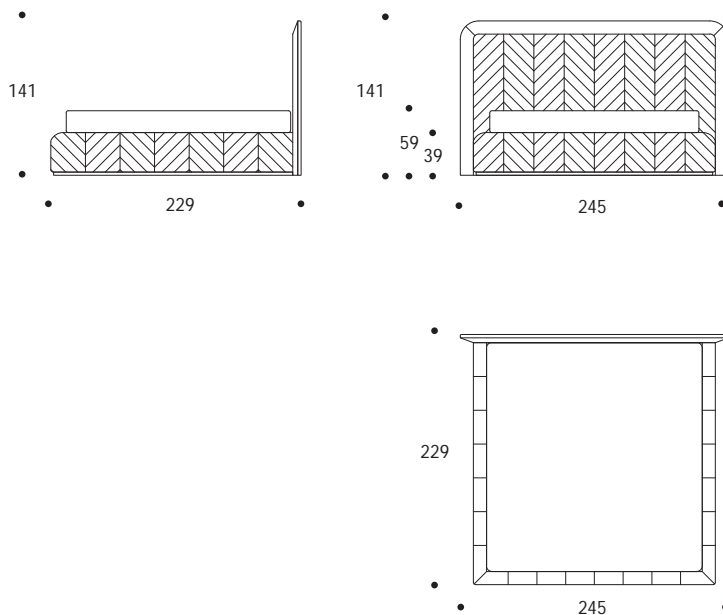

LETTO MATRIMONIALE | KING SIZE DOUBLE BED

volume / volume 1,023 m³
colli / boxes 2

LETTI
BEDS

DESCRIZIONE / DESCRIPTION	CODICE / CODE	EURO / EURO
<p>letto matrimoniale imbottito fisso completo di giroletto <i>fix padded double bed with frame</i></p>	LTHARRIS04	
<p>rivestimento testiera <i>headboard finishing</i></p> <p>tessuto cliente ml *8,50 / C.O.M. fabric lm *8,50 tessuto cat. B / fabric cat. B tessuto cat. C / fabric cat. C tessuto cat. D / fabric cat. D tessuto cat. E / fabric cat. E tessuto cat. F / fabric cat. F tessuto cat. G / fabric cat. G tessuto cat. LUX / fabric cat. LUX</p> <p>pelle cliente* / C.O.M. leather* pelle cat. A / leather cat. A pelle cat. B / leather cat. B pelle cat. C / leather cat. C pelle cat. D / leather cat. D</p>		
<p>rivestimento giroletto <i>bedframe finishing</i></p> <p>tessuto cliente ml *5,50 / C.O.M. fabric lm *5,50 tessuto cat. B / fabric cat. B tessuto cat. C / fabric cat. C tessuto cat. D / fabric cat. D tessuto cat. E / fabric cat. E tessuto cat. F / fabric cat. F tessuto cat. G / fabric cat. G tessuto cat. LUX / fabric cat. LUX</p> <p>pelle cliente* / C.O.M. leather* pelle cat. A / leather cat. A pelle cat. B / leather cat. B pelle cat. C / leather cat. C pelle cat. D / leather cat. D</p>		

optional <i>optional</i>			
rete a doghe 193×203 cm <i>slatted bedspring 193×203 cm</i>	CPRETE05		sovrapprezzo / surcharge
materasso 193×203 cm <i>mattress 193×203 cm</i>	CPMATERA05		sovrapprezzo / surcharge
meccanismo con rete ad elevazione 180x200 cm <i>lifting bedspring mechanism 180x200 cm</i>			sovrapprezzo / surcharge