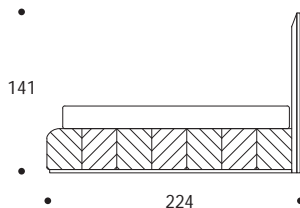

LETTO MATRIMONIALE | DOUBLE BED

LETTI
BEDS

volume / volume 1,060 m³
colli / boxes 3

CONTRAST
pp. 80/81, 82/83

DESCRIZIONE / DESCRIPTION	CODICE / CODE	EURO / EURO

letto matrimoniale imbottito fisso completo di giroletto
fix padded double bed with frame

LTHARRIS01

rivestimento testiera
headboard finishing

tessuto cliente ml *8,00 / C.O.M. fabric lm *8,00
tessuto cat. B / fabric cat. B
tessuto cat. C / fabric cat. C
tessuto cat. D / fabric cat. D
tessuto cat. E / fabric cat. E
tessuto cat. F / fabric cat. F
tessuto cat. G / fabric cat. G
tessuto cat. LUX / fabric cat. LUX

pelle cliente* / C.O.M. leather*
pelle cat. A / leather cat. A
pelle cat. B / leather cat. B
pelle cat. C / leather cat. C
pelle cat. D / leather cat. D

EURO / EURO

rivestimento giroletto
bedframe finishing

tessuto cliente ml *5,00 / C.O.M. fabric lm *5,00
tessuto cat. B / fabric cat. B
tessuto cat. C / fabric cat. C
tessuto cat. D / fabric cat. D
tessuto cat. E / fabric cat. E
tessuto cat. F / fabric cat. F
tessuto cat. G / fabric cat. G
tessuto cat. LUX / fabric cat. LUX

pelle cliente* / C.O.M. leather*
pelle cat. A / leather cat. A
pelle cat. B / leather cat. B
pelle cat. C / leather cat. C
pelle cat. D / leather cat. D

EURO / EURO

optional
optional

rete a doghe 180x200 cm
slatted bedspring 180x200 cm

CPRETE02

sovrapprezzo / surcharge

materasso 180x200 cm
mattress 180x200 cm

CPMATERA03

sovrapprezzo / surcharge

meccanismo con rete ad elevazione 170x195 cm
lifting bedspring mechanism 170x195 cm

sovrapprezzo / surcharge

N.B. rivestimento in tessuto Amelie, Casanova, Hollister, Puccini, Rossini, Stradivari, Toledo, Valencia e Vamp non possibile
N.B. Amelie, Casanova, Hollister, Puccini, Rossini, Stradivari, Toledo, Valencia and Vamp fabric version not available

*TESSUTI E PELLI CLIENTE: La Smania Industria Italiana Mobili S.p.A., si riserva di verificare i materiali forniti dai clienti rispetto alle caratteristiche del prodotto e al tipo di rivestimento richiesto. Qualora questi materiali non siano considerati idonei, la stessa potrà decidere di non procedere con la lavorazione o, nel caso, di abbeditare, previa comunicazione al cliente, un sovrapprezzo.
*C.O.M. fabric & C.O.M. leather: Smania Industria Italiana Mobili S.p.A. reserves the right to verify the characteristics of the materials supplied by the customer and also the kind of materials requested. If the materials are not suitable to fit, we may consider not to accept or add an extra charged for possible extra workmanship, after notice.

* i tessuti sono calcolati senza rapporto / fabrics are calculated without repeat