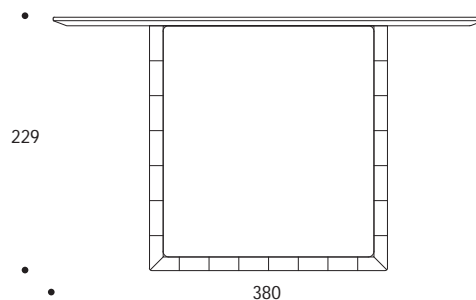

LETTO MATRIMONIALE | KING SIZE DOUBLE BED

volume / volume 1,080 m³
colli / boxes 3

LETTI
BEDS

DESCRIZIONE / DESCRIPTION	CODICE / CODE	EURO / EURO

letto matrimoniale imbottito fisso completo di giroletto
fix padded double bed with frame

LTHARRIS02

EURO / EURO

EURO / EURO

rivestimento testiera
headboard finishing

tessuto cliente ml *8,00 / C.O.M. fabric lm *8,00
tessuto cat. B / fabric cat. B
tessuto cat. C / fabric cat. C
tessuto cat. D / fabric cat. D
tessuto cat. E / fabric cat. E
tessuto cat. F / fabric cat. F
tessuto cat. G / fabric cat. G
tessuto cat. LUX / fabric cat. LUX

pelle cliente* / C.O.M. leather*
pelle cat. A / leather cat. A
pelle cat. B / leather cat. B
pelle cat. C / leather cat. C
pelle cat. D / leather cat. D

rivestimento giroletto
bedframe finishing

tessuto cliente ml *5,50 / C.O.M. fabric lm *5,50
tessuto cat. B / fabric cat. B
tessuto cat. C / fabric cat. C
tessuto cat. D / fabric cat. D
tessuto cat. E / fabric cat. E
tessuto cat. F / fabric cat. F
tessuto cat. G / fabric cat. G
tessuto cat. LUX / fabric cat. LUX

pelle cliente* / C.O.M. leather*
pelle cat. A / leather cat. A
pelle cat. B / leather cat. B
pelle cat. C / leather cat. C
pelle cat. D / leather cat. D

optional
optional

rete a doghe 193x203 cm
slatted bedspring 193x203 cm

CPRETE05

sovrapprezzo / surcharge

materasso 193x203 cm
mattress 193x203 cm

CPMATERA05

sovrapprezzo / surcharge

meccanismo con rete ad elevazione 180x200 cm
lifting bedspring mechanism 180x200 cm

sovrapprezzo / surcharge

N.B. rivestimento in tessuto Amelie, Casanova, Hollister, Puccini, Rossini, Stradivari, Toledo, Valencia e Vamp non possibile
N.B. Amelie, Casanova, Hollister, Puccini, Rossini, Stradivari, Toledo, Valencia and Vamp fabric version not available

*TESSUTI E PELLI CLIENTE: La Smania Industria Italiana Mobili S.p.A., si riserva di verificare i materiali forniti dai clienti rispetto alle caratteristiche del prodotto e al tipo di rivestimento richiesto. Qualora questi materiali non siano considerati idonei, la stessa potrà decidere di non procedere con la lavorazione o, nel caso, di abbeditare, previa comunicazione al cliente, un sovrapprezzo.
*C.O.M. fabric & C.O.M. leather: Smania Industria Italiana Mobili S.p.A. reserves the right to verify the characteristics of the materials supplied by the customer and also the kind of materials requested. If the materials are not suitable to fit, we may consider not to accept or add an extra charge for possible extra workmanship, after notice.

* i tessuti sono calcolati senza rapporto / fabrics are calculated without repeat