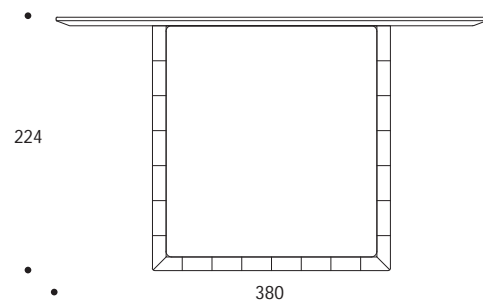

* i tessuti sono calcolati senza rapporto / fabrics are calculated without repeat

LETTO MATRIMONIALE | DOUBLE BED

LETTI
BEDS

volume / volume 1,060 m³
colli / boxes 3

CONTRAST
pp. 80/81, 82/83

DESCRIZIONE / DESCRIPTION	CODICE / CODE	EURO / EURO
---------------------------	---------------	-------------