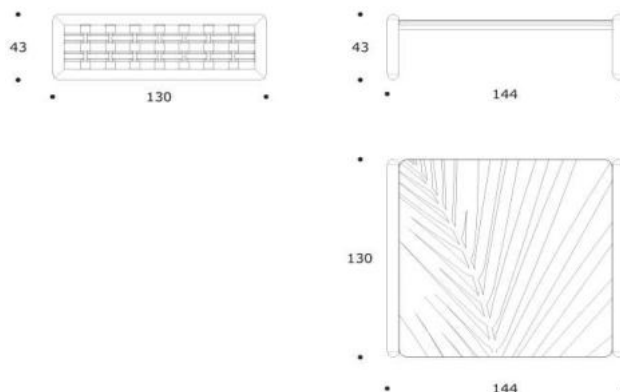

HARRIET 130 | TVHARRIE01TAVOLO BASSO | *COFFEE TABLE*

volume / *volume* 1.993 m³
colli / *boxes* 2

DESCRIZIONE / *DESCRIPTION*CODICE / *CODE*EURO / *EURO*

tavolo basso in massello di frassino tinto con particolari in cuoio intrecciato,
piano in cristallo temperato bronzo 130x130 cm sp.mm.12
*tinted solid ash wood coffee table with woven hide details, bronze tempered glass top
130x130 cm. mm.12 th.*

ceramica "Calce bianco", sp. 12 mm /
"Calce bianco" ceramic top, 12 mm th.

sovrapprezzo / *surcharge*

cristallo "Decoro foglia", sp. 12 mm /
"Decoro foglia" tempered glass top, 12 mm th.

sovrapprezzo / *surcharge*