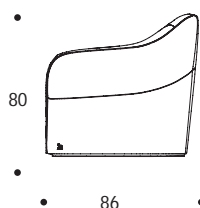

DIVANO | SOFA

volume / volume 1,833 m³
colli / boxes 1

BEYOND_11
pp. 24/25

HOME COUTURE
pp. 54/55, 57, 58/59

DESCRIZIONE / DESCRIPTION	CODICE / CODE
---------------------------	---------------

divano imbottito fisso a densità differenziate
fix padded sofa with differentiated polyurethane foam densities

DVGRAMER01

rivestimento scocca
structure finishing

tessuto cliente ml *3,80 / C.O.M. fabric lm *3,80
tessuto cat. B / fabric cat. B
tessuto cat. C / fabric cat. C
tessuto cat. D / fabric cat. D
tessuto cat. E / fabric cat. E
tessuto cat. F / fabric cat. F
tessuto cat. G / fabric cat. G
tessuto cat. LUX / fabric cat. LUX