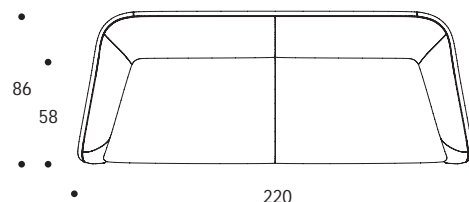

DIVANO | SOFA

volume / volume 1,833 m³
colli / boxes 1

BEYOND_11
pp. 24/25

HOME COUTURE
pp. 54/55, 57, 58/59

DESCRIZIONE / DESCRIPTION	CODICE / CODE
---------------------------	---------------

divano imbottito fisso a densità differenziate
fix padded sofa with differentiated polyurethane foam densities

DVGRAMER01

rivestimento scocca
structure finishing

tessuto cliente ml *3,80 / C.O.M. fabric lm *3,80
tessuto cat. B / fabric cat. B
tessuto cat. C / fabric cat. C
tessuto cat. D / fabric cat. D
tessuto cat. E / fabric cat. E
tessuto cat. F / fabric cat. F
tessuto cat. G / fabric cat. G
tessuto cat. LUX / fabric cat. LUX