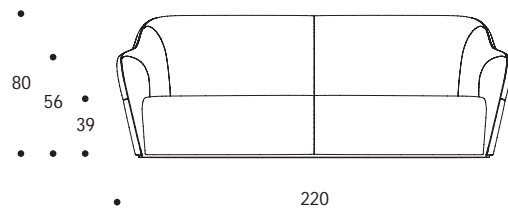

DIVANO | SOFA

volume / volume 1,833 m³
colli / boxes 1

BEYOND_11
pp. 24/25

HOME COUTURE
pp. 54/55, 57, 58/59

DESCRIZIONE / DESCRIPTION	CODICE / CODE
---------------------------	---------------

divano imbottito fisso a densità differenziate
fix padded sofa with differentiated polyurethane foam densities

DVGRAMER01

rivestimento scocca
structure finishing

tessuto cliente ml *3,80 / C.O.M. fabric lm *3,80
tessuto cat. B / fabric cat. B
tessuto cat. C / fabric cat. C
tessuto cat. D / fabric cat. D
tessuto cat. E / fabric cat. E
tessuto cat. F / fabric cat. F
tessuto cat. G / fabric cat. G
tessuto cat. LUX / fabric cat. LUX