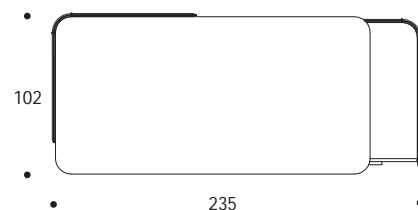

SCRIVANIA | DESK

volume / volume 1,734 m³
colli / boxes 3

BEYOND_11
pp. 59, 60, 61

DESCRIZIONE / DESCRIPTION	CODICE / CODE	EURO / EURO
scrivania in essenza wengé, fianchi e modesty panel in pelle, 3 cassetti, predisposizione per passaggio cavi, dettagli in acciaio finitura nichel nero lucido <i>wengé wooden desk, leather sides and modesty panel, 3 drawers, cable hole, polished black nickel details</i> pelle rivestimento <i>leather finishing</i> pelle cliente* / C.O.M. leather* pelle cat. A / leather cat. A pelle cat. B / leather cat. B pelle cat. C / leather cat. C pelle cat. D / leather cat. D altre finiture struttura <i>others structure finishings</i> palissandro opaco / matt rosewood palissandro tabacco opaco / matt tobacco rosewood pelle rivestimento <i>leather finishing</i> pelle cliente* / C.O.M. leather* pelle cat. A / leather cat. A pelle cat. B / leather cat. B pelle cat. C / leather cat. C pelle cat. D / leather cat. D optional <i>optional</i> piano pelle in appoggio 100x70 cm - cat. A-B-C-D <i>writing pad leather 100x70 cm cat. A-B-C-D</i> foro passaggio cavi completo di passacavi in acciaio lucido <i>cable hole with polished stainless steel ring</i> altre finiture acciaio lucido <i>others polished steel finishings</i> acciaio / polished stainless steel	SCGRAMER03 CPGRAMER02	sovrapprezzo / surcharge sovrapprezzo / surcharge

N.B. rivestimento in Scamosciato, Stretch e Tigro non possibile
N.B. Suede, Stretch and Tigro version not available

*PELLI CLIENTE: La Smania Industria Italiana Mobili S.p.A., si riserva di verificare i materiali forniti dai clienti rispetto alle caratteristiche del prodotto e al tipo di rivestimento richiesto. Qualora questi materiali non siano considerati idonei, la stessa potrà decidere di non procedere con la lavorazione o, nel caso, di abbeditare, previa comunicazione al cliente, un sovrapprezzo.
*C.O.M. leather: Smania Industria Italiana Mobili S.p.A. reserves the right to verify the characteristics of the materials supplied by the customer and also the kind of materials requested. If the materials are not suitable to fit, we may consider not to accept or add an extra charged for possible extra workmanship, after notice.