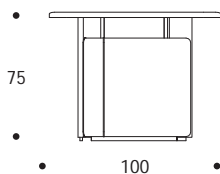

SCRIVANIA | DESK

volume / volume 1,210 m³
colli / boxes 3

BEYOND_11
pp. 54/55

DESCRIZIONE / DESCRIPTION	CODICE / CODE	EURO / EURO
scrivania in essenza wengé, fianco cassetiera e modesty panel in pelle, 3 cassetti, 1 anta, predisposizione per passaggio cavi, dettagli in acciaio finitura nichel nero lucido <i>wengé wooden desk, leather side and modesty panel drawer, 3 drawers, 1 door, cable hole, polished black nickel details</i>	SCGRAMER02	
pelle rivestimento <i>leather finishing</i>		
pelle cliente* / C.O.M. leather* pelle cat. A / leather cat. A pelle cat. B / leather cat. B pelle cat. C / leather cat. C pelle cat. D / leather cat. D		
altre finiture struttura <i>others structure finishings</i>		
palissandro opaco / matt rosewood palissandro tabacco opaco / matt tobacco rosewood		
pelle rivestimento <i>leather finishing</i>		
pelle cliente* / C.O.M. leather* pelle cat. A / leather cat. A pelle cat. B / leather cat. B pelle cat. C / leather cat. C pelle cat. D / leather cat. D		
optional <i>optional</i>		
piano pelle in appoggio 100x70 cm - cat. A-B-C-D <i>writing pad leather 100x70 cm</i> cat. A-B-C-D	CPGRAMER02	
foro passaggio cavi completo di passacavi in acciaio lucido <i>cable hole with polished stainless steel ring</i>		sovrapprezzo / surcharge
altre finiture acciaio lucido <i>others polished steel finishings</i>		
acciaio / polished stainless steel		sovrapprezzo / surcharge

N.B. rivestimento in Scamosciato, Stretch e Tigro non possibile
N.B. Suede, Stretch and Tigro version not available

*PELLI CLIENTE: La Smania Industria Italiana Mobili S.p.A., si riserva di verificare i materiali forniti dai clienti rispetto alle caratteristiche del prodotto e al tipo di rivestimento richiesto. Qualora questi materiali non siano considerati idonei, la stessa potrà decidere di non procedere con la lavorazione o, nel caso, di abbeditare, previa comunicazione al cliente, un sovrapprezzo.
*C.O.M. leather: Smania Industria Italiana Mobili S.p.A. reserves the right to verify the characteristics of the materials supplied by the customer and also the kind of materials requested. If the materials are not suitable to fit, we may consider not to accept or add an extra charged for possible extra workmanship, after notice.