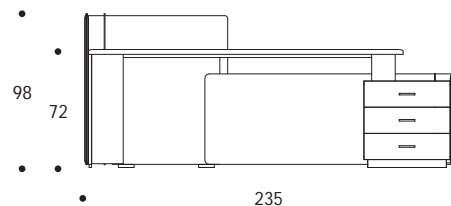

SCRIVANIA | DESK

volume / volume 1,734 m³
colli / boxes 3

BEYOND_11
pp. 59, 60, 61

DESCRIZIONE / DESCRIPTION	CODICE / CODE	EURO / EURO
scrivania in essenza wengé, fianchi e modesty panel in pelle, 3 cassetti, predisposizione per passaggio cavi, dettagli in acciaio finitura nichel nero lucido <i>wengé wooden desk, leather sides and modesty panel, 3 drawers, cable hole, polished black nickel details</i> pelle rivestimento <i>leather finishing</i> pelle cliente* / C.O.M. leather* pelle cat. A / leather cat. A pelle cat. B / leather cat. B pelle cat. C / leather cat. C pelle cat. D / leather cat. D altre finiture struttura <i>others structure finishings</i> palissandro opaco / matt rosewood palissandro tabacco opaco / matt tobacco rosewood pelle rivestimento <i>leather finishing</i> pelle cliente* / C.O.M. leather* pelle cat. A / leather cat. A pelle cat. B / leather cat. B pelle cat. C / leather cat. C pelle cat. D / leather cat. D optional <i>optional</i> piano pelle in appoggio 100x70 cm - cat. A-B-C-D <i>writing pad leather 100x70 cm cat. A-B-C-D</i> foro passaggio cavi completo di passacavi in acciaio lucido <i>cable hole with polished stainless steel ring</i> altre finiture acciaio lucido <i>others polished steel finishings</i> acciaio / polished stainless steel	SCGRAMER03 CPGRAMER02	sovrapprezzo / surcharge sovrapprezzo / surcharge

N.B. rivestimento in Scamosciato, Stretch e Tigro non possibile
N.B. Suede, Stretch and Tigro version not available

*PELLI CLIENTE: La Smania Industria Italiana Mobili S.p.A., si riserva di verificare i materiali forniti dai clienti rispetto alle caratteristiche del prodotto e al tipo di rivestimento richiesto. Qualora questi materiali non siano considerati idonei, la stessa potrà decidere di non procedere con la lavorazione o, nel caso, di abbeditare, previa comunicazione al cliente, un sovrapprezzo.
*C.O.M. leather: Smania Industria Italiana Mobili S.p.A. reserves the right to verify the characteristics of the materials supplied by the customer and also the kind of materials requested. If the materials are not suitable to fit, we may consider not to accept or add an extra charged for possible extra workmanship, after notice.