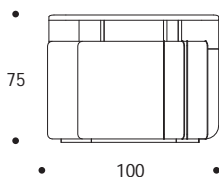

SCRIVANIA | DESK

volume / volume 1.505 m<sup>3</sup>  
colli / boxes 3

BEYOND\_11

pp. 26/27, 40/41, 42, 44, 45,  
46/47, 48/49, 50, 51, 52/53

DESCRIZIONE / DESCRIPTION	CODICE / CODE	EURO / EURO
scrivania in essenza wengè, fianchi e frontali cassetiere in pelle, 6 cassetti, 1 anta, predisposizione per passaggio cavi, dettagli in acciaio finitura nichel nero lucido <i>wengè wooden desk, leather sides and front drawers, 6 drawers, 1 door, cable hole, polished black nickel details</i>	SCGRAMER01	
<b>pelle rivestimento</b> <i>leather finishing</i>		
pelle cliente* / <i>C.O.M. leather*</i> pelle cat. A / <i>leather cat. A</i> pelle cat. B / <i>leather cat. B</i> pelle cat. C / <i>leather cat. C</i> pelle cat. D / <i>leather cat. D</i>		
<b>altra finitura struttura</b> <i>others structure finishing</i>		
palissandro opaco / <i>matt rosewood</i> palissandro tabacco opaco / <i>matt tobacco rosewood</i>		
<b>pelle rivestimento</b> <i>leather finishing</i>		
pelle cliente* / <i>C.O.M. leather*</i> pelle cat. A / <i>leather cat. A</i> pelle cat. B / <i>leather cat. B</i> pelle cat. C / <i>leather cat. C</i> pelle cat. D / <i>leather cat. D</i>		
<b>optional</b> <i>optional</i>		
piano in pelle 100x70 cm cat. A-B-C-D / <i>writing pad leather cat. A-B-C-D</i>	CPGRAMER02	
modesty panel in pelle cliente / <i>C.O.M. leather modesty panel</i>		sovrapprezzo / <i>surcharge</i>
modesty panel in pelle cat. A-B-C-D / <i>leather cat. A-B-C-D modesty panel</i>		sovrapprezzo / <i>surcharge</i>
foro passaggio cavi completo di passacavi in acciaio lucido / <i>cable hole with polished stainless steel ring</i>		sovrapprezzo / <i>surcharge</i>
<b>altre finiture acciaio lucido</b> <i>others polished steel finishings</i>		
acciaio / <i>polished stainless steel</i>		sovrapprezzo / <i>surcharge</i>