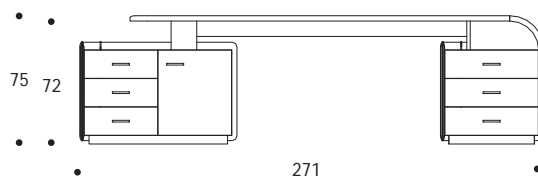

SCRIVANIA | DESK

volume / volume 1.505 m<sup>3</sup>  
colli / boxes 3

BEYOND\_11

pp. 26/27, 40/41, 42, 44, 45,  
46/47, 48/49, 50, 51, 52/53

DESCRIZIONE / DESCRIPTION	CODICE / CODE	EURO / EURO
scrivania in essenza wengè, fianchi e frontali cassetiere in pelle, 6 cassetti, 1 anta, predisposizione per passaggio cavi, dettagli in acciaio finitura nichel nero lucido <i>wengè wooden desk, leather sides and front drawers, 6 drawers, 1 door, cable hole, polished black nickel details</i>	SCGRAMER01	
<b>pelle rivestimento</b> <i>leather finishing</i>		
pelle cliente* / <i>C.O.M. leather*</i> pelle cat. A / <i>leather cat. A</i> pelle cat. B / <i>leather cat. B</i> pelle cat. C / <i>leather cat. C</i> pelle cat. D / <i>leather cat. D</i>		
<b>altra finitura struttura</b> <i>others structure finishing</i>		
palissandro opaco / <i>matt rosewood</i> palissandro tabacco opaco / <i>matt tobacco rosewood</i>		
<b>pelle rivestimento</b> <i>leather finishing</i>		
pelle cliente* / <i>C.O.M. leather*</i> pelle cat. A / <i>leather cat. A</i> pelle cat. B / <i>leather cat. B</i> pelle cat. C / <i>leather cat. C</i> pelle cat. D / <i>leather cat. D</i>		
<b>optional</b> <i>optional</i>		
piano in pelle 100x70 cm cat. A-B-C-D / <i>writing pad leather cat. A-B-C-D</i>	CPGRAMER02	
modesty panel in pelle cliente / <i>C.O.M. leather modesty panel</i>		sovrapprezzo / <i>surcharge</i>
modesty panel in pelle cat. A-B-C-D / <i>leather cat. A-B-C-D modesty panel</i>		sovrapprezzo / <i>surcharge</i>
foro passaggio cavi completo di passacavi in acciaio lucido / <i>cable hole with polished stainless steel ring</i>		sovrapprezzo / <i>surcharge</i>
<b>altre finiture acciaio lucido</b> <i>others polished steel finishings</i>		
acciaio / <i>polished stainless steel</i>		sovrapprezzo / <i>surcharge</i>