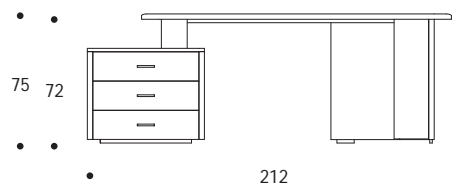

SCRIVANIA | DESK

volume / volume 1,224 m<sup>3</sup>  
colli / boxes 3

BEYOND\_11  
pp. 62/63

DESCRIZIONE / DESCRIPTION	CODICE / CODE	EURO / EURO
scrivania in essenza wengè, 3 cassetti, predisposizione per passaggio cavi, dettagli in acciaio finitura nichel nero lucido <i>wengè wood desk, 3 drawers, cable management, polished black nickel details</i>	SCGRAMER04	
<b>altre finiture</b> <i>others finishings</i>		
palissandro opaco / <i>matt rosewood</i> palissandro tabacco opaco / <i>matt tobacco rosewood</i>		
<b>optional</b> <i>optional</i>		
piano pelle in appoggio 100x70 cm - cat. A-B-C-D <i>writing pad leather 100x70 cm</i> <i>cat. A-B-C-D</i>	CPGRAMER02	
foro passaggio cavi completo di passacavi in acciaio lucido <i>cable hole with polished stainless steel ring</i>		sovrapprezzo / <i>surcharge</i>
<b>altre finiture acciaio lucido</b> <i>others polished steel finishings</i>		sovrapprezzo / <i>surcharge</i>
acciaio / <i>polished stainless steel</i>		