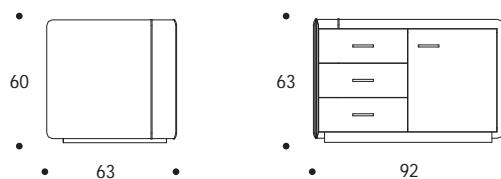

MOBILE CONTENITORE | CABINET

volume / volume 0,424 m³
colli / boxes 1

BEYOND_11
pp. 40, 42, 45

DESCRIZIONE / DESCRIPTION	CODICE / CODE	EURO / EURO
mobile contenitore in essenza wengè, fianco e frontale in pelle, 1 anta, 3 cassetti, predisposizione per passaggio cavi, dettagli in acciaio finitura nichel nero lucido <i>wengè wooden cabinet, leather side and front, 1 door, 3 drawers, cable hole, polished black nickel details</i>	SCGRAMER05	
pelle rivestimento <i>leather finishing</i>	pelle cliente* / C.O.M. leather* pelle cat. A / leather cat. A pelle cat. B / leather cat. B pelle cat. C / leather cat. C pelle cat. D / leather cat. D	
altra finitura struttura <i>others structure finishing</i>	palissandro opaco / matt rosewood palissandro tabacco opaco / matt tobacco rosewood	
pelle rivestimento <i>leather finishing</i>	pelle cliente* / C.O.M. leather* pelle cat. A / leather cat. A pelle cat. B / leather cat. B pelle cat. C / leather cat. C pelle cat. D / leather cat. D	
optional <i>optional</i>	foro passaggio cavi completo di passacavi in acciaio lucido <i>cable hole with polished stainless steel ring</i>	sovrapprezzo / surcharge
altre finiture acciaio lucido <i>others polished steel finishings</i>	acciaio / polished stainless steel	sovrapprezzo / surcharge

N.B. rivestimento in Scamosciato, Stretch e Tigro non possibile

N.B. Suede, Stretch and Tigro version not available

*PELLI CLIENTE: La Smania Industria Italiana Mobili S.p.A., si riserva di verificare i materiali forniti dai clienti rispetto alle caratteristiche del prodotto e al tipo di rivestimento richiesto. Qualora questi materiali non siano considerati idonei, la stessa potrà decidere di non procedere con la lavorazione o, nel caso, di abbeditare, previa comunicazione al cliente, un sovrapprezzo.
*C.O.M. leather: Smania Industria Italiana Mobili S.p.A. reserves the right to verify the characteristics of the materials supplied by the customer and also the kind of materials requested. If the materials are not suitable to fit, we may consider not to accept or add an extra charged for possible extra workmanship, after notice.