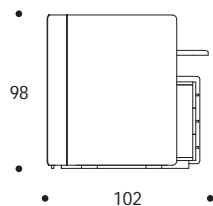

SCRIVANIA | DESK

volume / volume 1,734 m³
colli / boxes 3

BEYOND_11
pp. 59, 60, 61

DESCRIZIONE / DESCRIPTION	CODICE / CODE	EURO / EURO
scrivania in essenza wengé, fianchi e modesty panel in pelle, 3 cassetti, predisposizione per passaggio cavi, dettagli in acciaio finitura nichel nero lucido <i>wengé wooden desk, leather sides and modesty panel, 3 drawers, cable hole, polished black nickel details</i> pelle rivestimento <i>leather finishing</i> pelle cliente* / C.O.M. leather* pelle cat. A / leather cat. A pelle cat. B / leather cat. B pelle cat. C / leather cat. C pelle cat. D / leather cat. D altre finiture struttura <i>others structure finishings</i> palissandro opaco / matt rosewood palissandro tabacco opaco / matt tobacco rosewood pelle rivestimento <i>leather finishing</i> pelle cliente* / C.O.M. leather* pelle cat. A / leather cat. A pelle cat. B / leather cat. B pelle cat. C / leather cat. C pelle cat. D / leather cat. D optional <i>optional</i> piano pelle in appoggio 100x70 cm - cat. A-B-C-D <i>writing pad leather 100x70 cm cat. A-B-C-D</i> foro passaggio cavi completo di passacavi in acciaio lucido <i>cable hole with polished stainless steel ring</i> altre finiture acciaio lucido <i>others polished steel finishings</i> acciaio / polished stainless steel	SCGRAMER03 CPGRAMER02	sovrapprezzo / surcharge sovrapprezzo / surcharge

N.B. rivestimento in Scamosciato, Stretch e Tigro non possibile
N.B. Suede, Stretch and Tigro version not available

*PELLI CLIENTE: La Smania Industria Italiana Mobili S.p.A., si riserva di verificare i materiali forniti dai clienti rispetto alle caratteristiche del prodotto e al tipo di rivestimento richiesto. Qualora questi materiali non siano considerati idonei, la stessa potrà decidere di non procedere con la lavorazione o, nel caso, di abbeditare, previa comunicazione al cliente, un sovrapprezzo.
*C.O.M. leather: Smania Industria Italiana Mobili S.p.A. reserves the right to verify the characteristics of the materials supplied by the customer and also the kind of materials requested. If the materials are not suitable to fit, we may consider not to accept or add an extra charged for possible extra workmanship, after notice.