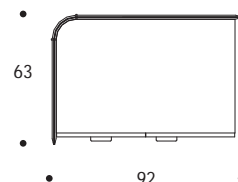

MOBILE CONTENITORE | CABINET

volume / volume 0,424 m³
colli / boxes 1

BEYOND_11
pp. 40, 42, 45

DESCRIZIONE / DESCRIPTION	CODICE / CODE	EURO / EURO
mobile contenitore in essenza wengè, fianco e frontale in pelle, 1 anta, 3 cassetti, predisposizione per passaggio cavi, dettagli in acciaio finitura nichel nero lucido <i>wengè wooden cabinet, leather side and front, 1 door, 3 drawers, cable hole, polished black nickel details</i>	SCGRAMER05	
pelle rivestimento <i>leather finishing</i>	pelle cliente* / C.O.M. leather* pelle cat. A / leather cat. A pelle cat. B / leather cat. B pelle cat. C / leather cat. C pelle cat. D / leather cat. D	
altra finitura struttura <i>others structure finishing</i>	palissandro opaco / matt rosewood palissandro tabacco opaco / matt tobacco rosewood	
pelle rivestimento <i>leather finishing</i>	pelle cliente* / C.O.M. leather* pelle cat. A / leather cat. A pelle cat. B / leather cat. B pelle cat. C / leather cat. C pelle cat. D / leather cat. D	
optional <i>optional</i>	foro passaggio cavi completo di passacavi in acciaio lucido <i>cable hole with polished stainless steel ring</i>	sovrapprezzo / surcharge
altre finiture acciaio lucido <i>others polished steel finishings</i>	acciaio / polished stainless steel	sovrapprezzo / surcharge

N.B. rivestimento in Scamosciato, Stretch e Tigro non possibile

N.B. Suede, Stretch and Tigro version not available

*PELLI CLIENTE: La Smania Industria Italiana Mobili S.p.A., si riserva di verificare i materiali forniti dai clienti rispetto alle caratteristiche del prodotto e al tipo di rivestimento richiesto. Qualora questi materiali non siano considerati idonei, la stessa potrà decidere di non procedere con la lavorazione o, nel caso, di abbeditare, previa comunicazione al cliente, un sovrapprezzo.
*C.O.M. leather: Smania Industria Italiana Mobili S.p.A. reserves the right to verify the characteristics of the materials supplied by the customer and also the kind of materials requested. If the materials are not suitable to fit, we may consider not to accept or add an extra charged for possible extra workmanship, after notice.