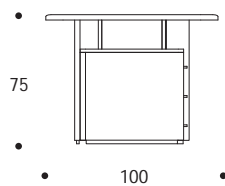

SCRIVANIA | DESK

volume / volume 1,224 m<sup>3</sup>  
colli / boxes 3

BEYOND\_11  
pp. 62/63

DESCRIZIONE / DESCRIPTION	CODICE / CODE	EURO / EURO
scrivania in essenza wengè, 3 cassetti, predisposizione per passaggio cavi, dettagli in acciaio finitura nichel nero lucido <i>wengè wood desk, 3 drawers, cable management, polished black nickel details</i>	SCGRAMER04	
<b>altre finiture</b> <i>others finishings</i>		
palissandro opaco / <i>matt rosewood</i> palissandro tabacco opaco / <i>matt tobacco rosewood</i>		
<b>optional</b> <i>optional</i>		
piano pelle in appoggio 100x70 cm - cat. A-B-C-D <i>writing pad leather 100x70 cm</i> <i>cat. A-B-C-D</i>	CPGRAMER02	
foro passaggio cavi completo di passacavi in acciaio lucido <i>cable hole with polished stainless steel ring</i>		sovrapprezzo / <i>surcharge</i>
<b>altre finiture acciaio lucido</b> <i>others polished steel finishings</i>		sovrapprezzo / <i>surcharge</i>
acciaio / <i>polished stainless steel</i>		