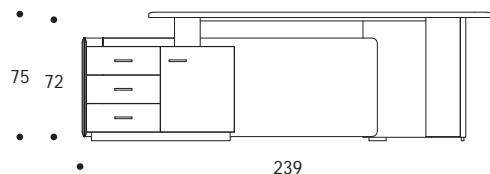

SCRIVANIA | DESK

volume / volume 1,210 m³
colli / boxes 3

BEYOND_11
pp. 54/55

DESCRIZIONE / DESCRIPTION	CODICE / CODE	EURO / EURO
scrivania in essenza wengé, fianco cassetiera e modesty panel in pelle, 3 cassetti, 1 anta, predisposizione per passaggio cavi, dettagli in acciaio finitura nichel nero lucido <i>wengé wooden desk, leather side and modesty panel drawer, 3 drawers, 1 door, cable hole, polished black nickel details</i>	SCGRAMER02	
pelle rivestimento <i>leather finishing</i>		
pelle cliente* / C.O.M. leather* pelle cat. A / leather cat. A pelle cat. B / leather cat. B pelle cat. C / leather cat. C pelle cat. D / leather cat. D		
altre finiture struttura <i>others structure finishings</i>		
palissandro opaco / matt rosewood palissandro tabacco opaco / matt tobacco rosewood		
pelle rivestimento <i>leather finishing</i>		
pelle cliente* / C.O.M. leather* pelle cat. A / leather cat. A pelle cat. B / leather cat. B pelle cat. C / leather cat. C pelle cat. D / leather cat. D		
optional <i>optional</i>		
piano pelle in appoggio 100x70 cm - cat. A-B-C-D <i>writing pad leather 100x70 cm</i> cat. A-B-C-D	CPGRAMER02	
foro passaggio cavi completo di passacavi in acciaio lucido <i>cable hole with polished stainless steel ring</i>		sovrapprezzo / surcharge
altre finiture acciaio lucido <i>others polished steel finishings</i>		
acciaio / polished stainless steel		sovrapprezzo / surcharge

N.B. rivestimento in Scamosciato, Stretch e Tigro non possibile
N.B. Suede, Stretch and Tigro version not available

*PELLI CLIENTE: La Smania Industria Italiana Mobili S.p.A., si riserva di verificare i materiali forniti dai clienti rispetto alle caratteristiche del prodotto e al tipo di rivestimento richiesto. Qualora questi materiali non siano considerati idonei, la stessa potrà decidere di non procedere con la lavorazione o, nel caso, di abbeditare, previa comunicazione al cliente, un sovrapprezzo.
*C.O.M. leather: Smania Industria Italiana Mobili S.p.A. reserves the right to verify the characteristics of the materials supplied by the customer and also the kind of materials requested. If the materials are not suitable to fit, we may consider not to accept or add an extra charged for possible extra workmanship, after notice.