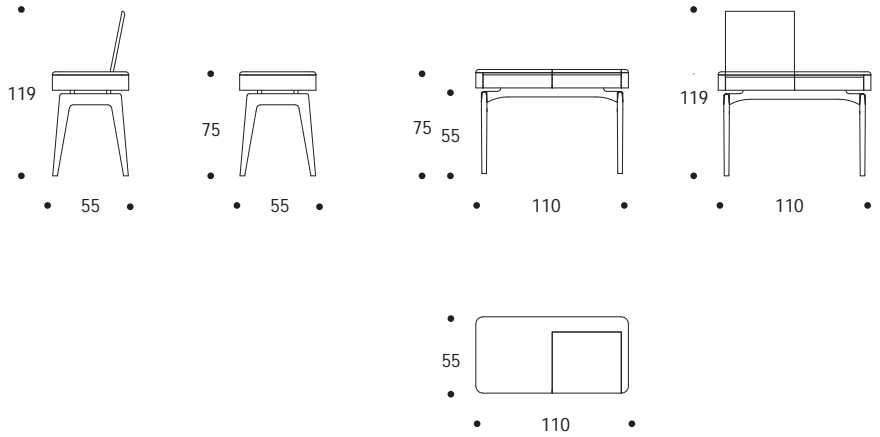

MOBILE TRUCCO | VANITY DESK

volume / *volume* 0,669 m³
colli / *boxes* 1

BEYOND
pp. 68, 69

CASSETTONI, COMODINI
E MOBILI TRUCCO
DRESSERS, NIGHTSTANDS
AND VANITY DESKS

DESCRIZIONE / DESCRIPTION	CODICE / CODE	EURO / EURO
<p>mobile trucco in essenza wengè, 1 cassetto, piano apribile con specchio retroilluminato, dettagli in acciaio finitura nichel nero lucido <i>wengè wooden vanity desk, 1 drawer, open lift top, mirror with backup illumination, polished black nickel details</i></p> <p>finitura <i>finishing</i></p> <p>palissandro opaco / <i>matt rosewood</i> palissandro tabacco opaco / <i>matt tobacco rosewood</i></p> <p>altre finiture acciaio lucido <i>others polished steel</i> finishings</p> <p>acciaio / <i>polished stainless steel</i></p>	MTGRACE01	sovrapprezzo / <i>surcharge</i>