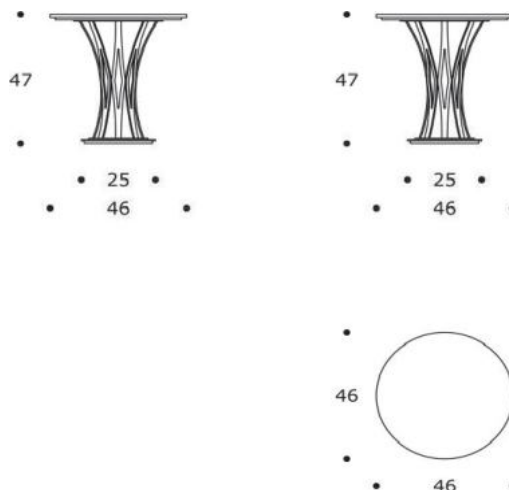

volume | volume 0,147 - 0,097 m³

colli | boxes 1 - 2 (marmo/pietra preziosa | *marble/precious gemstone*)

INDOORUPDATE

pp. 20

DESCRIZIONE / DESCRIPTION	CODICE / CODE	EURO / EURO
tavolo appoggio in acciaio finitura nichel nero lucido, piano cristallo temperato bronzo dia.cm.46 sp.mm.12 <i>polished black nickel steel square side table, bronze tempered glass top dia.cm.46 mm.12 th.</i>	TVGISELLO2	
altre finiture acciaio lucido other polished steel finishings	acciaio / <i>polished stainless steel</i> oro rosa lucido / <i>polished rose gold</i>	sovrapprezzo / <i>surcharge</i> sovrapprezzo / <i>surcharge</i>
altre finiture piano dia.cm.40 other top finishings dia.cm.40	palissandro opaco / <i>matt rosewood</i> palissandro tabacco opaco / <i>matt tobacco rosewood</i> palissandro lucido / <i>polish rosewood</i> palissandro tabacco lucido / <i>polish tobacco rosewood</i> piuma di noce / <i>burr walnut</i> piuma di noce grigia / <i>grey burr walnut</i> lacca lucida / <i>polish lacquer</i>	sovrapprezzo / <i>surcharge</i> sovrapprezzo / <i>surcharge</i> sovrapprezzo / <i>surcharge</i> sovrapprezzo / <i>surcharge</i> sovrapprezzo / <i>surcharge</i> sovrapprezzo / <i>surcharge</i> sovrapprezzo / <i>surcharge</i>
marmo "nero marquinia" / <i>"nero marquinia" marble</i> marmo "emperador dark" / <i>"emperador dark" marble</i> marmo "calacatta gold" / <i>"calacatta gold" marble</i> marmo "silver wave" / <i>"silver wave" marble</i> marmo "azul macaubas" / <i>"azul macaubas" marble</i>		sovrapprezzo / <i>surcharge</i> sovrapprezzo / <i>surcharge</i> sovrapprezzo / <i>surcharge</i> sovrapprezzo / <i>surcharge</i> sovrapprezzo / <i>surcharge</i>
pietra preziosa "labradorite" / <i>"labradorite" precious gemstone</i> pietra preziosa "occhio di ferro" - "occhio di tigre" / <i>"occhio di ferro" - "occhio di tigre" precious gemstone</i> pietra preziosa "malachite" / <i>"malachite" precious gemstone</i>		sovrapprezzo / <i>surcharge</i> sovrapprezzo / <i>surcharge</i> sovrapprezzo / <i>surcharge</i>