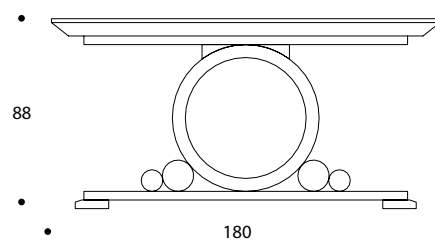

CONSOLLE | CONSOLE TABLE

volume / volume 1,018 m³
colli / boxes 1

MASTER COLLECTION

pp. 203, 222/223, 227

DESCRIZIONE / DESCRIPTION	CODICE / CODE	EURO / EURO
consolle in essenza wengè, dettagli in inox spazzolato <i>wengè wood console table, brushed stainless steel details</i>	CSGALLIA01	
altre finiture other finishings		
palissandro opaco / <i>matt rosewood</i> palissandro tabacco opaco / <i>matt tobacco rosewood</i> palissandro lucido / <i>polish rosewood</i> piuma di noce e noce / <i>burr walnut and walnut</i> piuma di noce e noce grigia / <i>grey burr walnut and walnut</i>		
finitura inox spazzolato brushed stainless steel finishing	bronzo spazzolato / <i>brushed bronzed</i> nichel spazzolato / <i>brushed nickel</i>	sovrapprezzo / <i>surcharge</i>