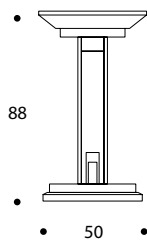

CONSOLLE | CONSOLE TABLE

volume / volume 1,018 m³
colli / boxes 1

MASTER COLLECTION

pp. 203, 222/223, 227

DESCRIZIONE / DESCRIPTION	CODICE / CODE	EURO / EURO
consolle in essenza wengè, dettagli in inox spazzolato <i>wengè wood console table, brushed stainless steel details</i>	CSGALLIA01	
altre finiture other finishings		
palissandro opaco / <i>matt rosewood</i> palissandro tabacco opaco / <i>matt tobacco rosewood</i> palissandro lucido / <i>polish rosewood</i> piuma di noce e noce / <i>burr walnut and walnut</i> piuma di noce e noce grigia / <i>grey burr walnut and walnut</i>		
finitura inox spazzolato brushed stainless steel finishing	bronzo spazzolato / <i>brushed bronzed</i> nichel spazzolato / <i>brushed nickel</i>	sovrapprezzo / <i>surcharge</i>