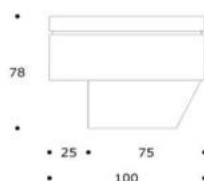

volume / volume 0,000 m³
colli / boxes 0

DESCRIZIONE / DESCRIPTION

CODICE / CODE

EURO / EURO

scrivania in essenza palissandro opaco o tabacco opaco, 4 cassetti, piano estraibile in pelle o "MicroNabuk", dettagli in acciaio effetto satinato opaco
matt rosewood or matt tobacco rosewood desk, 4 drawers, extractable top in leather or "MicroNabuk" finish, glazed effect steel details