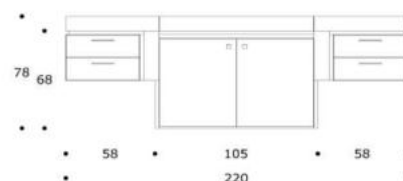

volume / volume 0,000 m³
colli / boxes 0

DESCRIZIONE / DESCRIPTION

CODICE / CODE

EURO / EURO

scrivania in essenza palissandro opaco o tabacco opaco, 4 cassetti, piano estraibile in pelle o "MicroNabuk", dettagli in acciaio effetto satinato opaco
matt rosewood or matt tobacco rosewood desk, 4 drawers, extractable top in leather or "MicroNabuk" finish, glazed effect steel details