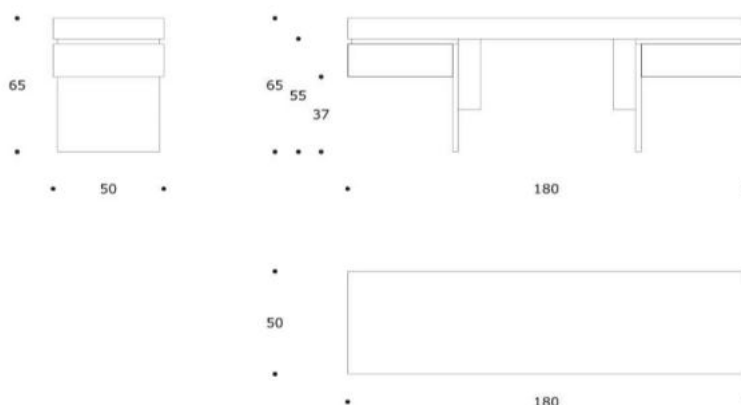

CONSOLLE | CONSOLE TABLE

volume / volume 0,712 m<sup>3</sup>  
colli / boxes 1

DESCRIZIONE / DESCRIPTION

CODICE / CODE

EURO / EURO

consolle in essenza palissandro opaco o tabacco opaco, 2 cassetti, dettagli in acciaio  
effetto satinato opaco  
*matt rosewood or matt tobacco rosewood console, 2 drawers, glazed effect steel  
details*