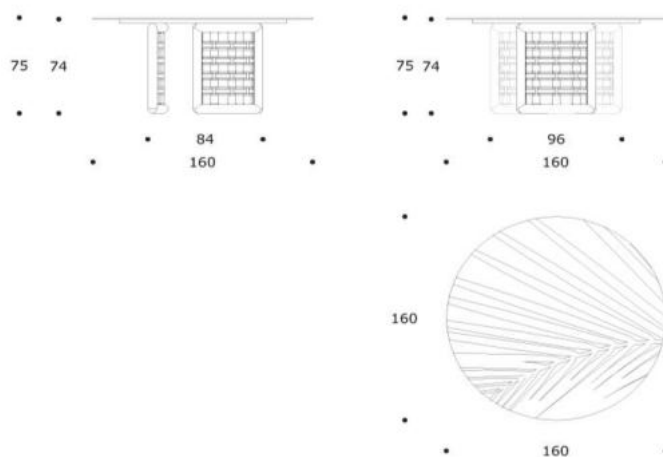

volume / volume 2.327 m<sup>3</sup>  
colli / boxes 2

DESCRIZIONE / DESCRIPTION	CODICE / CODE	EURO / EURO
<p>tavolo alto rotondo in massello di frassino tinto con particolari in cuoio intrecciato, piano in cristallo temperato bronzo dia.160 cm sp.mm.12  <i>tinted solid ash wood round high table with woven hide details, bronze tempered glass top dia.160 cms mm.12 th.</i></p> <p><b>finitura massello di frassino</b>  <b>solid ash wood finishing</b></p> <p>miele / honey                      moka / moka</p> <p><b>altre finiture piano</b>  <b>other top finishings</b></p> <p>cristallo "Decoro foglia", sp. 12 mm /                      "Decoro foglia" tempered glass top, 12 mm th.</p>	<p>TVFLINT02</p> <p>sovrapprezzo / surcharge</p>	-