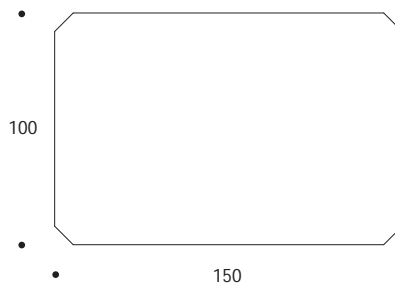

TAVOLO BASSO | COFFEE TABLE

volume / volume 0,732 m<sup>3</sup>  
colli / boxes 1

HOME COUTURE  
pp. 16/17, 22/23

TAVOLI  
TABLES

DESCRIZIONE / DESCRIPTION	CODICE / CODE	EURO / EURO
tavolo basso rettangolare in essenza wengè, gambe in acciaio brunito spazzolato <i>wengè wood rectangular coffee table, brushed bronzed steel legs</i>	TVFELIPE01	
<b>altre finiture</b> <i>others finishings</i> palissandro opaco / <i>matt rosewood</i> palissandro lucido / <i>polish rosewood</i> palissandro tabacco opaco / <i>matt tobacco rosewood</i> palissandro tabacco lucido / <i>polish tobacco rosewood</i> piuma di noce / <i>burr walnut</i> piuma di noce grigia / <i>grey burr walnut</i> noce canaletto frisé opaco / <i>matt canaletto frisé walnut</i> noce canaletto frisé lucido / <i>polish canaletto frisé walnut</i>		sovrapprezzo / <i>surcharge</i> sovrapprezzo / <i>surcharge</i> sovrapprezzo / <i>surcharge</i> sovrapprezzo / <i>surcharge</i> sovrapprezzo / <i>surcharge</i> sovrapprezzo / <i>surcharge</i> sovrapprezzo / <i>surcharge</i> sovrapprezzo / <i>surcharge</i>
<b>altre finiture acciaio spazzolato</b> <i>others brushed steel finishings</i> nichel spazzolato / <i>brushed nickel</i>		sovrapprezzo / <i>surcharge</i>