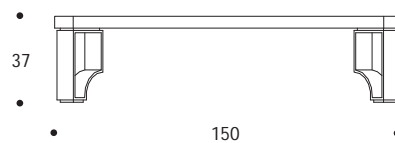

TAVOLO BASSO | COFFEE TABLE

volume / volume 0,732 m<sup>3</sup>  
colli / boxes 1

HOME COUTURE  
pp. 16/17, 22/23

TAVOLI  
TABLES

DESCRIZIONE / DESCRIPTION	CODICE / CODE	EURO / EURO
tavolo basso rettangolare in essenza wengè, gambe in acciaio brunito spazzolato <i>wengè wood rectangular coffee table, brushed bronzed steel legs</i>	TVFELIPE01	
<b>altre finiture</b> <i>others finishings</i> palissandro opaco / <i>matt rosewood</i> palissandro lucido / <i>polish rosewood</i> palissandro tabacco opaco / <i>matt tobacco rosewood</i> palissandro tabacco lucido / <i>polish tobacco rosewood</i> piuma di noce / <i>burr walnut</i> piuma di noce grigia / <i>grey burr walnut</i> noce canaletto frisé opaco / <i>matt canaletto frisé walnut</i> noce canaletto frisé lucido / <i>polish canaletto frisé walnut</i>		sovrapprezzo / <i>surcharge</i> sovrapprezzo / <i>surcharge</i> sovrapprezzo / <i>surcharge</i> sovrapprezzo / <i>surcharge</i> sovrapprezzo / <i>surcharge</i> sovrapprezzo / <i>surcharge</i> sovrapprezzo / <i>surcharge</i> sovrapprezzo / <i>surcharge</i>
<b>altre finiture acciaio spazzolato</b> <i>others brushed steel finishings</i> nichel spazzolato / <i>brushed nickel</i>		sovrapprezzo / <i>surcharge</i>