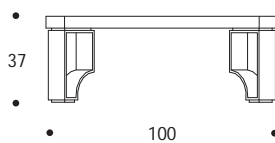

TAVOLO BASSO | COFFEE TABLE

volume / volume 0,732 m<sup>3</sup>  
colli / boxes 1

HOME COUTURE  
pp. 16/17, 22/23

TAVOLI  
TABLES

DESCRIZIONE / DESCRIPTION	CODICE / CODE	EURO / EURO
tavolo basso rettangolare in essenza wengè, gambe in acciaio brunito spazzolato <i>wengè wood rectangular coffee table, brushed bronzed steel legs</i>	TVFELIPE01	
<b>altre finiture</b> <i>others finishings</i> palissandro opaco / <i>matt rosewood</i> palissandro lucido / <i>polish rosewood</i> palissandro tabacco opaco / <i>matt tobacco rosewood</i> palissandro tabacco lucido / <i>polish tobacco rosewood</i> piuma di noce / <i>burr walnut</i> piuma di noce grigia / <i>grey burr walnut</i> noce canaletto frisé opaco / <i>matt canaletto frisé walnut</i> noce canaletto frisé lucido / <i>polish canaletto frisé walnut</i>		sovrapprezzo / <i>surcharge</i> sovrapprezzo / <i>surcharge</i> sovrapprezzo / <i>surcharge</i> sovrapprezzo / <i>surcharge</i> sovrapprezzo / <i>surcharge</i> sovrapprezzo / <i>surcharge</i> sovrapprezzo / <i>surcharge</i> sovrapprezzo / <i>surcharge</i>
<b>altre finiture acciaio spazzolato</b> <i>others brushed steel finishings</i> nichel spazzolato / <i>brushed nickel</i>		sovrapprezzo / <i>surcharge</i>