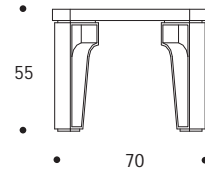

TAVOLO APPOGGIO | SIDE TABLE

TAVOLI
TABLES

volume / volume 0,357 m³
colli / boxes 1

HOME COUTURE
pp. 17, 21, 27

DESCRIZIONE / DESCRIPTION	CODICE / CODE	EURO / EURO
tavolo appoggio quadrato in essenza wengè, gambe in acciaio brunito spazzolato <i>wengè wood square side table, brushed bronzed steel legs</i>	TVFELIPE02	
altre finiture <i>others finishings</i>		sovrapprezzo / surcharge
palissandro opaco / <i>matt rosewood</i>		sovrapprezzo / surcharge
palissandro lucido / <i>polish rosewood</i>		sovrapprezzo / surcharge
palissandro tabacco opaco / <i>matt tobacco rosewood</i>		sovrapprezzo / surcharge
palissandro tabacco lucido / <i>polish tobacco rosewood</i>		sovrapprezzo / surcharge
piuma di noce / <i>burr walnut</i>		sovrapprezzo / surcharge
piuma di noce grigia / <i>grey burr walnut</i>		sovrapprezzo / surcharge
noce canaletto frisè opaco / <i>matt canaletto frisè walnut</i>		sovrapprezzo / surcharge
noce canaletto frisè lucido / <i>polish canaletto frisè walnut</i>		sovrapprezzo / surcharge
altre finiture acciaio spazzolato <i>others brushed steel finishings</i>		sovrapprezzo / surcharge
nichel spazzolato / <i>brushed nickel</i>		sovrapprezzo / surcharge