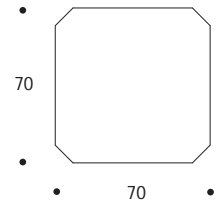

TAVOLO APPOGGIO | SIDE TABLE

TAVOLI
TABLES

volume / volume 0,357 m³
colli / boxes 1

HOME COUTURE
pp. 17, 21, 27

DESCRIZIONE / DESCRIPTION	CODICE / CODE	EURO / EURO
tavolo appoggio quadrato in essenza wengè, gambe in acciaio brunito spazzolato <i>wengè wood square side table, brushed bronzed steel legs</i>	TVFELIPE02	
altre finiture <i>others finishings</i>		sovrapprezzo / surcharge
palissandro opaco / <i>matt rosewood</i>		sovrapprezzo / surcharge
palissandro lucido / <i>polish rosewood</i>		sovrapprezzo / surcharge
palissandro tabacco opaco / <i>matt tobacco rosewood</i>		sovrapprezzo / surcharge
palissandro tabacco lucido / <i>polish tobacco rosewood</i>		sovrapprezzo / surcharge
piuma di noce / <i>burr walnut</i>		sovrapprezzo / surcharge
piuma di noce grigia / <i>grey burr walnut</i>		sovrapprezzo / surcharge
noce canaletto frisè opaco / <i>matt canaletto frisè walnut</i>		sovrapprezzo / surcharge
noce canaletto frisè lucido / <i>polish canaletto frisè walnut</i>		sovrapprezzo / surcharge
altre finiture acciaio spazzolato <i>others brushed steel finishings</i>		sovrapprezzo / surcharge
nichel spazzolato / <i>brushed nickel</i>		sovrapprezzo / surcharge