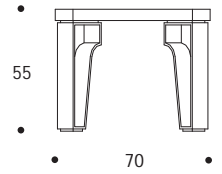

TAVOLO APPOGGIO | SIDE TABLE

TAVOLI
TABLES

volume / volume 0,357 m³
colli / boxes 1

HOME COUTURE
pp. 17, 21, 27

DESCRIZIONE / DESCRIPTION	CODICE / CODE	EURO / EURO
tavolo appoggio quadrato in essenza wengè, gambe in acciaio brunito spazzolato <i>wengè wood square side table, brushed bronzed steel legs</i>	TVFELIPE02	
altre finiture <i>others finishings</i>		sovrapprezzo / surcharge
palissandro opaco / <i>matt rosewood</i>		sovrapprezzo / surcharge
palissandro lucido / <i>polish rosewood</i>		sovrapprezzo / surcharge
palissandro tabacco opaco / <i>matt tobacco rosewood</i>		sovrapprezzo / surcharge
palissandro tabacco lucido / <i>polish tobacco rosewood</i>		sovrapprezzo / surcharge
piuma di noce / <i>burr walnut</i>		sovrapprezzo / surcharge
piuma di noce grigia / <i>grey burr walnut</i>		sovrapprezzo / surcharge
noce canaletto frisè opaco / <i>matt canaletto frisè walnut</i>		sovrapprezzo / surcharge
noce canaletto frisè lucido / <i>polish canaletto frisè walnut</i>		sovrapprezzo / surcharge
altre finiture acciaio spazzolato <i>others brushed steel finishings</i>		sovrapprezzo / surcharge
nichel spazzolato / <i>brushed nickel</i>		sovrapprezzo / surcharge