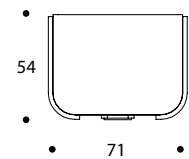

COMODINO | NIGHTSTAND

volume / volume 0,298 m³
colli / boxes 1

MASTER COLLECTION
pp. 56/57, 58

CASSETTONI, COMODINI
E MOBILI TRUCCO
DRESSERS, NIGHTSTANDS
AND VANITY DESKS

DESCRIZIONE / DESCRIPTION	CODICE / CODE	EURO / EURO
comodino in essenza wengé, fianchi in pelle, 1 ripiano, 1 cassetto, particolari in inox spazzolato <i>wengé wood nightstand, leather sides, 1 shelf, 1 drawer, brushed stainless steel details</i>	COERMETE01	
pelle rivestimento <i>leather finishing</i>	pelle cliente / <i>C.O.M. leather</i> pelle cat. A-B-C-D / <i>leather cat. A-B-C-D</i>	
altre finiture struttura <i>other structure finishings</i>	palissandro opaco / <i>matt rosewood</i> palissandro tabacco opaco / <i>matt tobacco rosewood</i> palissandro lucido / <i>polish rosewood</i> piuma di noce e noce / <i>burr walnut and walnut</i> piuma di noce e noce grigia / <i>grey burr walnut and walnut</i>	sovrapprezzo / <i>surcharge</i> sovrapprezzo / <i>surcharge</i> sovrapprezzo / <i>surcharge</i> sovrapprezzo / <i>surcharge</i> sovrapprezzo / <i>surcharge</i>
finitura inox spazzolato <i>brushed stainless steel finishing</i>	brunito spazzolato / <i>brushed bronzed</i> nichel spazzolato / <i>brushed nickel</i>	sovrapprezzo / <i>surcharge</i>