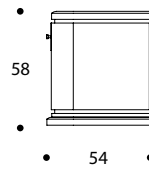

COMODINO | NIGHTSTAND

volume / volume 0,298 m³
colli / boxes 1

MASTER COLLECTION
pp. 56/57, 58

CASSETTONI, COMODINI
E MOBILI TRUCCO
DRESSERS, NIGHTSTANDS
AND VANITY DESKS

DESCRIZIONE / DESCRIPTION	CODICE / CODE	EURO / EURO
comodino in essenza wengé, fianchi in pelle, 1 ripiano, 1 cassetto, particolari in inox spazzolato <i>wengé wood nightstand, leather sides, 1 shelf, 1 drawer, brushed stainless steel details</i>	COERMETE01	
pelle rivestimento <i>leather finishing</i>	pelle cliente / <i>C.O.M. leather</i> pelle cat. A-B-C-D / <i>leather cat. A-B-C-D</i>	
altre finiture struttura <i>other structure finishings</i>	palissandro opaco / <i>matt rosewood</i> palissandro tabacco opaco / <i>matt tobacco rosewood</i> palissandro lucido / <i>polish rosewood</i> piuma di noce e noce / <i>burr walnut and walnut</i> piuma di noce e noce grigia / <i>grey burr walnut and walnut</i>	sovrapprezzo / <i>surcharge</i> sovrapprezzo / <i>surcharge</i> sovrapprezzo / <i>surcharge</i> sovrapprezzo / <i>surcharge</i> sovrapprezzo / <i>surcharge</i>
finitura inox spazzolato <i>brushed stainless steel finishing</i>	brunito spazzolato / <i>brushed bronzed</i> nichel spazzolato / <i>brushed nickel</i>	sovrapprezzo / <i>surcharge</i>