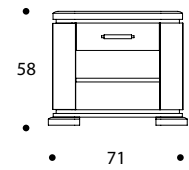

COMODINO | NIGHTSTAND

volume / volume 0,298 m³
colli / boxes 1

MASTER COLLECTION
pp. 56/57, 58

CASSETTONI, COMODINI
E MOBILI TRUCCO
DRESSERS, NIGHTSTANDS
AND VANITY DESKS

DESCRIZIONE / DESCRIPTION	CODICE / CODE	EURO / EURO
comodino in essenza wengé, fianchi in pelle, 1 ripiano, 1 cassetto, particolari in inox spazzolato <i>wengé wood nightstand, leather sides, 1 shelf, 1 drawer, brushed stainless steel details</i>	COERMETE01	
pelle rivestimento <i>leather finishing</i>	pelle cliente / <i>C.O.M. leather</i> pelle cat. A-B-C-D / <i>leather cat. A-B-C-D</i>	
altre finiture struttura <i>other structure finishings</i>	palissandro opaco / <i>matt rosewood</i> palissandro tabacco opaco / <i>matt tobacco rosewood</i> palissandro lucido / <i>polish rosewood</i> piuma di noce e noce / <i>burr walnut and walnut</i> piuma di noce e noce grigia / <i>grey burr walnut and walnut</i>	sovrapprezzo / <i>surcharge</i> sovrapprezzo / <i>surcharge</i> sovrapprezzo / <i>surcharge</i> sovrapprezzo / <i>surcharge</i> sovrapprezzo / <i>surcharge</i>
finitura inox spazzolato <i>brushed stainless steel finishing</i>	brunito spazzolato / <i>brushed bronzed</i> nichel spazzolato / <i>brushed nickel</i>	sovrapprezzo / <i>surcharge</i>