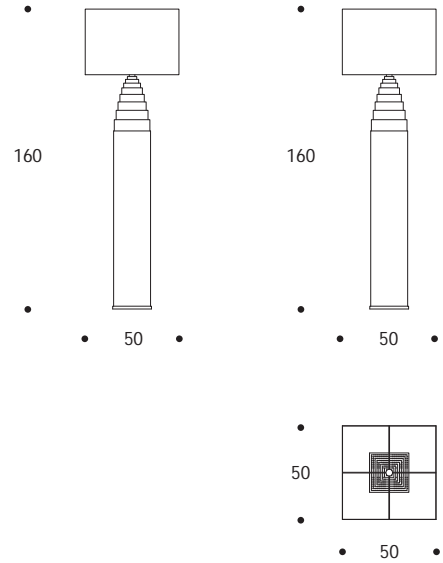

LAMPADA DA TERRA | FLOOR LAMP

volume / volume 0,560 m<sup>3</sup>  
colli / boxes 2

MASTER COLLECTION  
pp. 48, 50/51, 54

HOME COUTURE  
pp. 86/87, 89, 175

DESCRIZIONE / DESCRIPTION	CODICE / CODE	EURO / EURO
lampada da terra in essenza wengè con paralume, dettagli acciaio brunito spazzolato <i>wengè floor lamp with shade, brushed bronzed details</i>	LMEMPIRE02	
<b>paralume shade</b> shantung avorio interno bianco / <i>ivory shantung white inside</i>  tessuto nero interno oro o argento / <i>black fabric gold or silver inside</i>  tessuto effetto seta vamp, amelie, dolomiti, debussy, keope, pirandello, vivaldi, puccini, snake interno oro o argento / <i>vamp silk-looking, amelie, dolomiti, debussy, keope, pirandello, vivaldi, puccini, snake fabric gold or silver inside</i>  tessuto bellini, rossini, stradivari, wagner, peacock interno oro o argento / <i>bellini, rossini, stradivari, wagner, peacock fabric gold or silver inside</i>		sovrapprezzo / surcharge
<b>altre finitura struttura others structure finishings</b> palissandro opaco / <i>matt rosewood</i> palissandro lucido / <i>polish rosewood</i> palissandro tabacco opaco / <i>matt tobacco rosewood</i> palissandro tabacco lucido / <i>polish tobacco rosewood</i> piuma di noce / <i>burr walnut</i> piuma di noce grigia / <i>grey burr walnut</i>		sovrapprezzo / surcharge sovrapprezzo / surcharge sovrapprezzo / surcharge sovrapprezzo / surcharge sovrapprezzo / surcharge sovrapprezzo / surcharge
<b>altre finiture acciaio spazzolato others brushed steel finishings</b> nichel spazzolato / <i>brushed nickel</i>		sovrapprezzo / surcharge