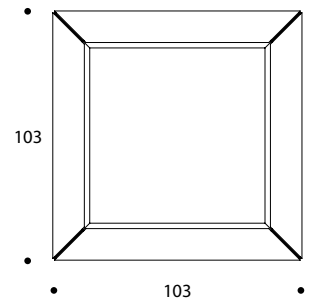

SPECCHIO | MIRROR

volume / volume 0,109 m³
colli / boxes 1

MASTER COLLECTION
pp. 217, 221

DESCRIZIONE / DESCRIPTION	CODICE / CODE	EURO / EURO
specchio quadrato con cornice in pelle <i>square leather frame mirror</i>	SPEBER01	
<p>pelle rivestimento leather finishing</p> <p>pelle cliente / C.O.M. leather pelle cat. A-B-C-D / leather cat. A-B-C-D</p>		