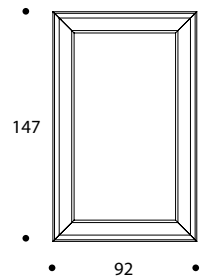

SPECCHIO | MIRROR

volume / volume 0,350 m³
colli / boxes 1

MASTER COLLECTION
pp. 237, 244

DESCRIZIONE / DESCRIPTION	CODICE / CODE	EURO / EURO
specchio rettangolare con cornice in essenza wengè e pelle <i>rectangular wengè wooden and leather framed mirror</i>	SPDOMINO01	
pelle rivestimento leather finishing	pelle cliente / C.O.M. leather pelle cat. A-B-C-D / leather cat. A-B-C-D	
altre finiture cornice other frame finishings	palissandro opaco / matt rosewood palissandro tabacco opaco / matt tobacco rosewood palissandro lucido / polish rosewood noce / walnut noce grigia / grey walnut	sovrapprezzo / surcharge sovrapprezzo / surcharge sovrapprezzo / surcharge sovrapprezzo / surcharge sovrapprezzo / surcharge
optional optional	illuminazione / lighting	sovrapprezzo / surcharge