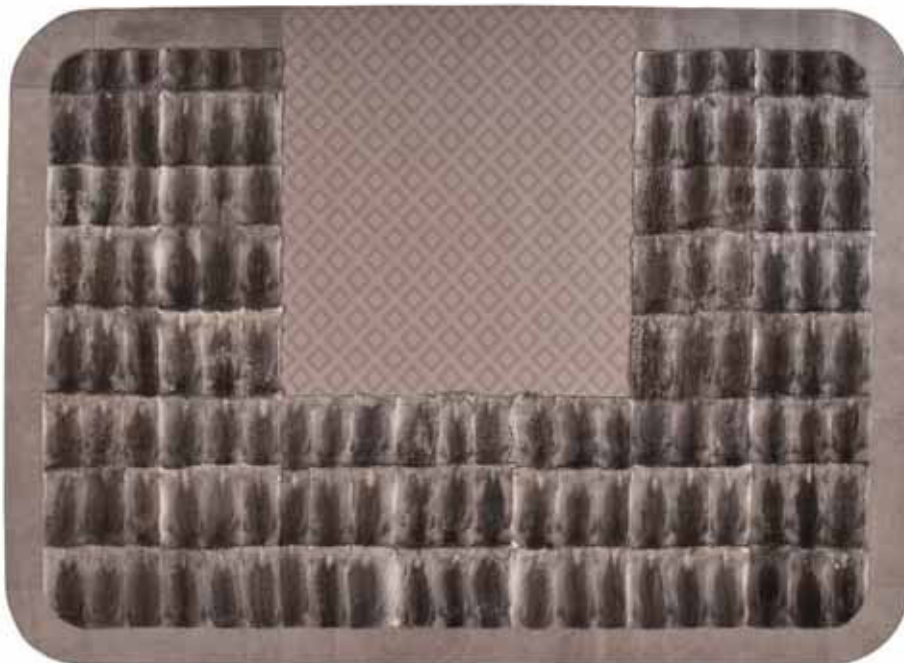

TAPPETO GIROLETTO | *BED CARPET*

pelle africa grigio - cat. C / lapin naturale melange grigio
grey africa leather - cat. C / grey melange natural lapin

volume / *volume* 0,307 m³
 colli / *boxes* 1

MASTER COLLECTION
 pp. 56/57

TAPPETI
 CARPETS

DESCRIZIONE / <i>DESCRIPTION</i>		CODICE / <i>CODE</i>	EURO / <i>EURO</i>
tappeto giroletto in lapin naturale con cornice <i>natural lapin bed carpet with edge</i>			
misure <i>sizes</i>	400×300 cm	TPDEVON01	
rivestimento cornice <i>edge finishing</i>	"MicroNabuk" / " <i>MicroNabuk</i> " pelle cat. A-B-C-D / <i>leather cat. A-B-C-D</i>		
finitura lapin <i>lapin finishing</i>	melange grigio / <i>grey melange</i>		

pelle africa grigio - cat. C / lapin naturale melange grigio
 grey africa leather - cat. C / grey melange natural lapin

volume / volume 0,307 m³
 colli / boxes 1

HOME COUTURE
 pp. 68/69

DESCRIZIONE / DESCRIPTION	CODICE / CODE	EURO / EURO
tappeto in lapin naturale con cornice <i>natural lapin bed carpet with edge</i>		
misure <i>sizes</i>	300×200 cm 350×250 cm 400×300 cm	TPDEVON04 TPDEVON03 TPDEVON02
rivestimento cornice <i>edge finishing</i>	"MicroNabuk" / "MicroNabuk" pelle cat. A-B-C-D / <i>leather cat. A-B-C-D</i>	
finitura lapin <i>lapin finishing</i>	melange grigio / <i>grey melange</i>	

volume / volume 0,496 / 0,416 / 0,336 m³
colli / boxes 1

DESCRIZIONE / DESCRIPTION		CODICE / CODE	EURO / EURO
tappeto in lapin naturale con cornice <i>natural lapin bed carpet with edge</i>			
misure sizes	400x300 cm	TPDEVON05	-
	350x250 cm	TPDEVON06	-
	300x200 cm	TPDEVON07	-
finitura lapin lapin finishing	melange grigio / <i>grey melange</i>		