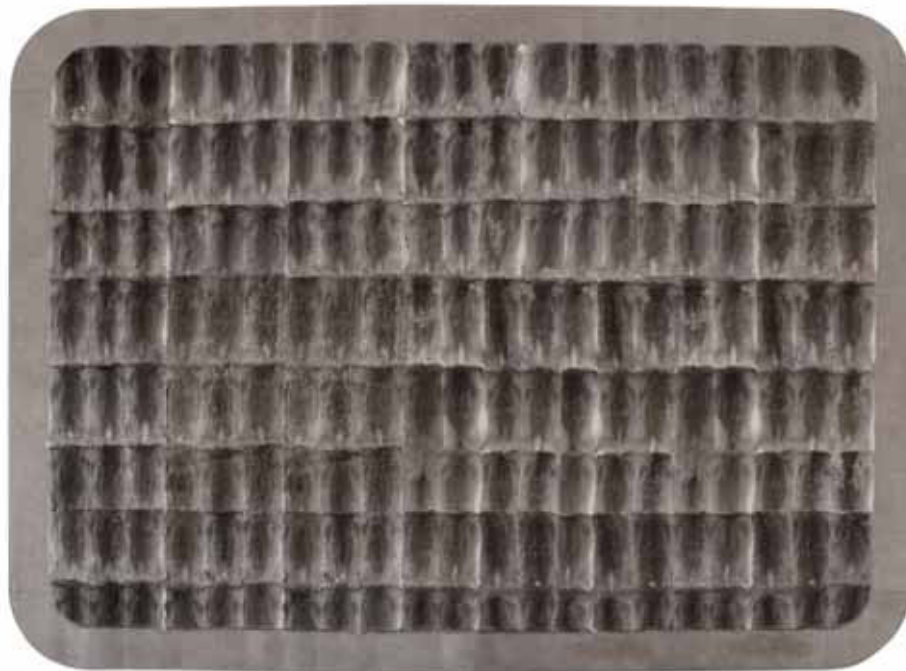

TAPPETO GIROLETTO | *BED CARPET*

pelle africa grigio - cat. C / lapin naturale melange grigio
grey africa leather - cat. C / grey melange natural lapin

volume / *volume* 0,307 m³
 colli / *boxes* 1

MASTER COLLECTION
 pp. 56/57

TAPPETI
 CARPETS

DESCRIZIONE / <i>DESCRIPTION</i>		CODICE / <i>CODE</i>	EURO / <i>EURO</i>
tappeto giroletto in lapin naturale con cornice <i>natural lapin bed carpet with edge</i>			
misure <i>sizes</i>	400×300 cm	TPDEVON01	
rivestimento cornice <i>edge finishing</i>	"MicroNabuk" / " <i>MicroNabuk</i> " pelle cat. A-B-C-D / <i>leather cat. A-B-C-D</i>		
finitura lapin <i>lapin finishing</i>	melange grigio / <i>grey melange</i>		

pelle africa grigio - cat. C / lapin naturale melange grigio
 grey africa leather - cat. C / grey melange natural lapin

volume / volume 0,307 m³
 colli / boxes 1

HOME COUTURE
 pp. 68/69

DESCRIZIONE / DESCRIPTION	CODICE / CODE	EURO / EURO
tappeto in lapin naturale con cornice <i>natural lapin bed carpet with edge</i>		
misure <i>sizes</i>	300×200 cm 350×250 cm 400×300 cm	TPDEVON04 TPDEVON03 TPDEVON02
rivestimento cornice <i>edge finishing</i>	"MicroNabuk" / "MicroNabuk" pelle cat. A-B-C-D / <i>leather cat. A-B-C-D</i>	
finitura lapin <i>lapin finishing</i>	melange grigio / <i>grey melange</i>	

volume / volume 0,496 / 0,416 / 0,336 m³
colli / boxes 1

DESCRIZIONE / DESCRIPTION		CODICE / CODE	EURO / EURO
tappeto in lapin naturale con cornice <i>natural lapin bed carpet with edge</i>			
misure sizes	400x300 cm	TPDEVON05	-
	350x250 cm	TPDEVON06	-
	300x200 cm	TPDEVON07	-
finitura lapin lapin finishing	melange grigio / <i>grey melange</i>		