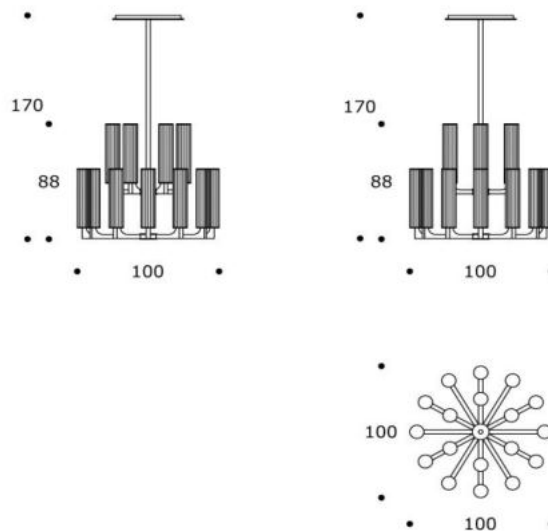

volume / volume m³ 0,975
colli / boxes 2

SALONE DEL MOBILE 2017
pp. 18/19

DESCRIZIONE / DESCRIPTION	CODICE / CODE	EURO / EURO
<p>lampadario 18 luci in acciaio brunito spazzolato, diffusori in vetro fumè 18 lights brushed bronzed steel chandelier , glass fumè diffusers</p> <p>altre finiture acciaio spazzolato other brushed steel finishings</p>	LMDELANO01	
<p>nicel spazzolato / brushed nickel</p>		sovrapprezzo / surcharge