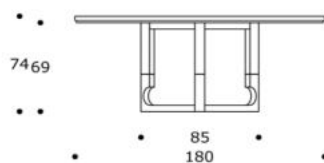

volume / volume 2.542 m³
colli / boxes 3

SALONE DEL MOBILE 2017
pp. 18/19, 25

DESCRIZIONE / DESCRIPTION	CODICE / CODE	EURO / EURO
<p>tavolo alto rotondo, piano in essenza palissandro opaco o tabacco opaco, base in pelle con particolari in acciaio brunito spazzolato <i>round high table, matt rosewood or matt tobacco rosewood top , leather base with brushed bronzed details</i></p>	TVDEAN01	
<p>altre finiture piano other top finishings</p> <p>palissandro lucido / <i>polish rosewood</i> palissandro tabacco lucido / <i>polish tobacco rosewood</i> noce / <i>walnut</i> noce grigia / <i>grey walnut</i> lacca lucida / <i>polish lacquer</i></p>	<p>sovrapprezzo / <i>surcharge</i> sovrapprezzo / <i>surcharge</i> sovrapprezzo / <i>surcharge</i> sovrapprezzo / <i>surcharge</i> sovrapprezzo / <i>surcharge</i></p>	
<p>pelle rivestimento leather finishing</p> <p>africa - florida - nature - oregon - nabuk <i>africa - florida - nature - oregon - nabuk</i></p>		
<p>altre finiture acciaio others steel finishing</p> <p>nicel spazzolato / <i>brushed nickel</i></p>	sovrapprezzo / <i>surcharge</i>	
<p>optional optional</p> <p>piatto girevole "lazy susan" dia.95 in essenza palissandro opaco o tabacco opaco <i>dia.95 cm matt rosewood or matt tobacco rosewood revolving tray "lazy susan"</i></p>		
<p>finitura finishing</p> <p>palissandro lucido / <i>polish rosewood</i> palissandro tabacco lucido / <i>polish tobacco rosewood</i> piuma di noce / <i>burr walnut</i> piuma di noce grigia / <i>grey burr walnut</i> lacca lucida / <i>polish lacquer</i></p>	<p>sovrapprezzo / <i>surcharge</i> sovrapprezzo / <i>surcharge</i> sovrapprezzo / <i>surcharge</i> sovrapprezzo / <i>surcharge</i> sovrapprezzo / <i>surcharge</i></p>	