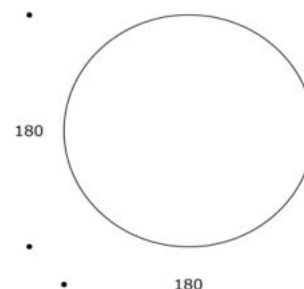

volume / volume 2.542 m³
colli / boxes 3

SALONE DEL MOBILE 2017
pp. 18/19, 25

DESCRIZIONE / DESCRIPTION	CODICE / CODE	EURO / EURO
<p>tavolo alto rotondo, piano in essenza palissandro opaco o tabacco opaco, base in pelle con particolari in acciaio brunito spazzolato <i>round high table, matt rosewood or matt tobacco rosewood top , leather base with brushed bronzed details</i></p>	TVDEAN01	
<p>altre finiture piano other top finishings</p> <p>palissandro lucido / <i>polish rosewood</i> palissandro tabacco lucido / <i>polish tobacco rosewood</i> noce / <i>walnut</i> noce grigia / <i>grey walnut</i> lacca lucida / <i>polish lacquer</i></p>	<p>sovrapprezzo / <i>surcharge</i> sovrapprezzo / <i>surcharge</i> sovrapprezzo / <i>surcharge</i> sovrapprezzo / <i>surcharge</i> sovrapprezzo / <i>surcharge</i></p>	
<p>pelle rivestimento leather finishing</p> <p>africa - florida - nature - oregon - nabuk <i>africa - florida - nature - oregon - nabuk</i></p>		
<p>altre finiture acciaio others steel finishing</p> <p>nicel spazzolato / <i>brushed nickel</i></p>	sovrapprezzo / <i>surcharge</i>	
<p>optional optional</p> <p>piatto girevole "lazy susan" dia.95 in essenza palissandro opaco o tabacco opaco <i>dia.95 cm matt rosewood or matt tobacco rosewood revolving tray "lazy susan"</i></p>		
<p>finitura finishing</p> <p>palissandro lucido / <i>polish rosewood</i> palissandro tabacco lucido / <i>polish tobacco rosewood</i> piuma di noce / <i>burr walnut</i> piuma di noce grigia / <i>grey burr walnut</i> lacca lucida / <i>polish lacquer</i></p>	<p>sovrapprezzo / <i>surcharge</i> sovrapprezzo / <i>surcharge</i> sovrapprezzo / <i>surcharge</i> sovrapprezzo / <i>surcharge</i> sovrapprezzo / <i>surcharge</i></p>	