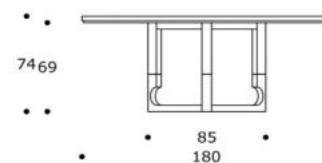

volume / volume 2.542 m³
colli / boxes 3

SALONE DEL MOBILE 2017
pp. 18/19, 25

DESCRIZIONE / DESCRIPTION	CODICE / CODE	EURO / EURO
<p>tavolo alto rotondo, piano in essenza palissandro opaco o tabacco opaco, base in pelle con particolari in acciaio brunito spazzolato <i>round high table, matt rosewood or matt tobacco rosewood top , leather base with brushed bronzed details</i></p>	TVDEAN01	
<p>altre finiture piano other top finishings</p> <p>palissandro lucido / <i>polish rosewood</i> palissandro tabacco lucido / <i>polish tobacco rosewood</i> noce / <i>walnut</i> noce grigia / <i>grey walnut</i> lacca lucida / <i>polish lacquer</i></p>	<p>sovrapprezzo / <i>surcharge</i> sovrapprezzo / <i>surcharge</i> sovrapprezzo / <i>surcharge</i> sovrapprezzo / <i>surcharge</i> sovrapprezzo / <i>surcharge</i></p>	
<p>pelle rivestimento leather finishing</p> <p>africa - florida - nature - oregon - nabuk <i>africa - florida - nature - oregon - nabuk</i></p>		
<p>altre finiture acciaio others steel finishing</p> <p>nicel spazzolato / <i>brushed nickel</i></p>	sovrapprezzo / <i>surcharge</i>	
<p>optional optional</p> <p>piatto girevole "lazy susan" dia.95 in essenza palissandro opaco o tabacco opaco <i>dia.95 cm matt rosewood or matt tobacco rosewood revolving tray "lazy susan"</i></p>		
<p>finitura finishing</p> <p>palissandro lucido / <i>polish rosewood</i> palissandro tabacco lucido / <i>polish tobacco rosewood</i> piuma di noce / <i>burr walnut</i> piuma di noce grigia / <i>grey burr walnut</i> lacca lucida / <i>polish lacquer</i></p>	<p>sovrapprezzo / <i>surcharge</i> sovrapprezzo / <i>surcharge</i> sovrapprezzo / <i>surcharge</i> sovrapprezzo / <i>surcharge</i> sovrapprezzo / <i>surcharge</i></p>	