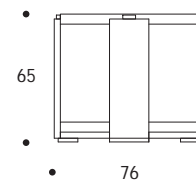

TAVOLO APPOGGIO | SIDE TABLE

TAVOLI
TABLES

volume / volume 0,525 m³
colli / boxes 1

MASTER COLLECTION

pp. 84/85, 86, 140/141, 142, 144

HOME COUTURE

pp. 68, 74

DESCRIZIONE / DESCRIPTION	CODICE / CODE	EURO / EURO
<p>tavolo appoggio quadrato in essenza wengè, dettagli in acciaio finitura nichel nero lucido <i>wengè wood square side table, polished black nickel details</i></p> <p>altre finiture <i>others finishings</i></p> <p>palissandro opaco / <i>matt rosewood</i> palissandro lucido / <i>polish rosewood</i> palissandro tabacco opaco / <i>matt tobacco rosewood</i> palissandro tabacco lucido / <i>polish tobacco rosewood</i> piuma di noce e noce / <i>burr walnut and walnut</i> piuma di noce e noce grigia / <i>grey burr walnut and walnut</i></p>	TVDANTE02	
<p>altre finiture acciaio lucido <i>others polished steel finishings</i></p> <p>acciaio / <i>polished stainless steel</i></p>		sovraprezzo / <i>surcharge</i>