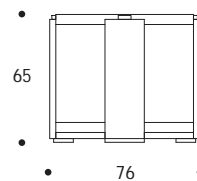

TAVOLO APPOGGIO | SIDE TABLE

TAVOLI
TABLES

volume / volume 0,525 m³
colli / boxes 1

MASTER COLLECTION

pp. 84/85, 86, 140/141, 142, 144

HOME COUTURE

pp. 68, 74

DESCRIZIONE / DESCRIPTION	CODICE / CODE	EURO / EURO
<p>tavolo appoggio quadrato in essenza wengè, dettagli in acciaio finitura nichel nero lucido <i>wengè wood square side table, polished black nickel details</i></p> <p>altre finiture <i>others finishings</i></p> <p>palissandro opaco / <i>matt rosewood</i> palissandro lucido / <i>polish rosewood</i> palissandro tabacco opaco / <i>matt tobacco rosewood</i> palissandro tabacco lucido / <i>polish tobacco rosewood</i> piuma di noce e noce / <i>burr walnut and walnut</i> piuma di noce e noce grigia / <i>grey burr walnut and walnut</i></p>	TVDANTE02	
<p>altre finiture acciaio lucido <i>others polished steel finishings</i></p> <p>acciaio / <i>polished stainless steel</i></p>		sovraprezzo / <i>surcharge</i>