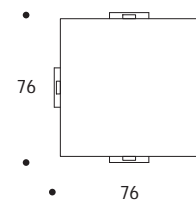

TAVOLO APPOGGIO | SIDE TABLE

TAVOLI
TABLES

volume / volume 0,525 m³
colli / boxes 1

MASTER COLLECTION

pp. 84/85, 86, 140/141, 142, 144

HOME COUTURE

pp. 68, 74

DESCRIZIONE / DESCRIPTION	CODICE / CODE	EURO / EURO
<p>tavolo appoggio quadrato in essenza wengè, dettagli in acciaio finitura nichel nero lucido <i>wengè wood square side table, polished black nickel details</i></p> <p>altre finiture <i>others finishings</i></p> <p>palissandro opaco / <i>matt rosewood</i> palissandro lucido / <i>polish rosewood</i> palissandro tabacco opaco / <i>matt tobacco rosewood</i> palissandro tabacco lucido / <i>polish tobacco rosewood</i> piuma di noce e noce / <i>burr walnut and walnut</i> piuma di noce e noce grigia / <i>grey burr walnut and walnut</i></p>	TVDANTE02	
<p>altre finiture acciaio lucido <i>others polished steel finishings</i></p> <p>acciaio / <i>polished stainless steel</i></p>		sovraprezzo / <i>surcharge</i>