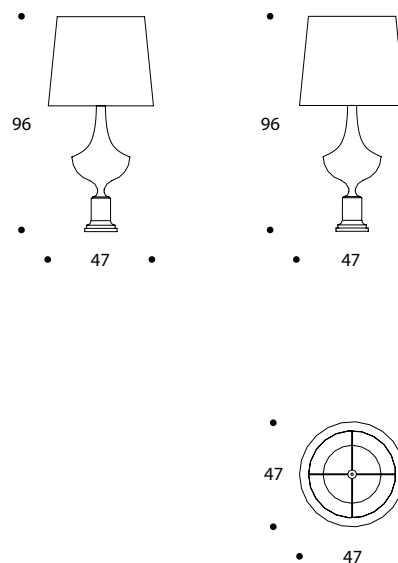

LAMPADA DA TAVOLO | TABLE LAMP

volume / volume 0,178 m<sup>3</sup>  
colli / boxes 2

**MASTER COLLECTION**

pp. 69, 92/93, 96, 128/129,  
131, 135, 222/223, 227,  
228/229, 230, 232

DESCRIZIONE / DESCRIPTION	CODICE / CODE	EURO / EURO
<p>lampada da tavolo in inox spazzolato completa di paralume, particolare in marmo "Nero Marquinia" <i>brushed stainless steel table lamp with shade, "Nero Marquinia" marble details</i></p>	LMCUP01	
<p><b>paralume shade</b></p> <p>shantung avorio <i>ivory shantung</i></p> <p>tessuto nero <i>black fabric</i></p> <p>tessuto effetto seta vamp, amelie, plissé velvet, gaufré velvet, wools <i>vamp silk-looking, amelie, plissé velvet, gaufré velvet, wools fabric</i></p>		
<p><b>finitura inox spazzolato brushed stainless steel finishing</b></p> <p>brunito spazzolato / <i>brushed bronzed</i> nichel spazzolato / <i>brushed nickel</i></p>		sovrapprezzo / <i>surcharge</i>