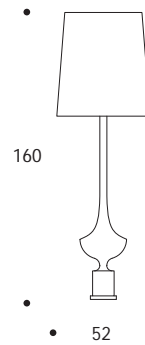

LAMPADA DA TERRA | FLOOR LAMP

volume / volume 0,290 m<sup>3</sup>  
colli / boxes 2

MASTER COLLECTION  
pp. 69, 92, 100, 128, 132, 228, 234

HOME COUTURE  
pp. 30, 191, 212, 215

CONTRAST  
pp. 55

DESCRIZIONE / DESCRIPTION	CODICE / CODE	EURO / EURO
lampada da terra in acciaio brunito spazzolato completa di paralume, particolare in marmo "Nero Marquinia" <i>brushed bronzed steel floor lamp with shade, "Nero Marquinia" marble details</i>	LMCUP02	
<b>paralume shade</b> shantung avorio interno bianco / <i>ivory shantung white inside</i>  tessuto nero interno oro o argento / <i>black fabric gold or silver inside</i>  tessuto effetto seta vamp, amelie, dolomiti, debussy, keope, pirandello, vivaldi, puccini, snake interno oro o argento / <i>vamp silk-looking, amelie, dolomiti, debussy, keope, pirandello, vivaldi, puccini, snake fabric gold or silver inside</i>  tessuto bellini, rossini, stradivari, wagner, peacock interno oro o argento / <i>bellini, rossini, stradivari, wagner, peacock fabric gold or silver inside,</i>		sovrapprezzo / surcharge
<b>altre finiture acciaio spazzolato others brushed steel finishings</b> nichel spazzolato / <i>brushed nickel</i>		sovrapprezzo / surcharge