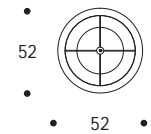

LAMPADA DA TERRA | FLOOR LAMP

volume / volume 0,290 m<sup>3</sup>  
colli / boxes 2

MASTER COLLECTION  
pp. 69, 92, 100, 128, 132, 228, 234

HOME COUTURE  
pp. 30, 191, 212, 215

CONTRAST  
pp. 55

DESCRIZIONE / DESCRIPTION	CODICE / CODE	EURO / EURO
lampada da terra in acciaio brunito spazzolato completa di paralume, particolare in marmo "Nero Marquinia" <i>brushed bronzed steel floor lamp with shade, "Nero Marquinia" marble details</i>	LMCUP02	
<b>paralume shade</b> shantung avorio interno bianco / <i>ivory shantung white inside</i>  tessuto nero interno oro o argento / <i>black fabric gold or silver inside</i>  tessuto effetto seta vamp, amelie, dolomiti, debussy, keope, pirandello, vivaldi, puccini, snake interno oro o argento / <i>vamp silk-looking, amelie, dolomiti, debussy, keope, pirandello, vivaldi, puccini, snake fabric gold or silver inside</i>  tessuto bellini, rossini, stradivari, wagner, peacock interno oro o argento / <i>bellini, rossini, stradivari, wagner, peacock fabric gold or silver inside,</i>		sovrapprezzo / surcharge
<b>altre finiture acciaio spazzolato others brushed steel finishings</b> nichel spazzolato / <i>brushed nickel</i>		sovrapprezzo / surcharge