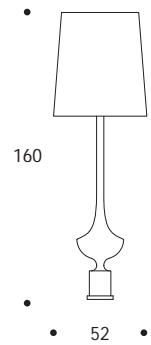

LAMPADA DA TERRA | FLOOR LAMP

volume / volume 0,290 m<sup>3</sup>  
colli / boxes 2

MASTER COLLECTION  
pp. 69, 92, 100, 128, 132, 228, 234

HOME COUTURE  
pp. 30, 191, 212, 215

CONTRAST  
pp. 55

DESCRIZIONE / DESCRIPTION	CODICE / CODE	EURO / EURO
lampada da terra in acciaio brunito spazzolato completa di paralume, particolare in marmo "Nero Marquinia" <i>brushed bronzed steel floor lamp with shade, "Nero Marquinia" marble details</i>	LMCUP02	
<b>paralume shade</b> shantung avorio interno bianco / <i>ivory shantung white inside</i>  tessuto nero interno oro o argento / <i>black fabric gold or silver inside</i>  tessuto effetto seta vamp, amelie, dolomiti, debussy, keope, pirandello, vivaldi, puccini, snake interno oro o argento / <i>vamp silk-looking, amelie, dolomiti, debussy, keope, pirandello, vivaldi, puccini, snake fabric gold or silver inside</i>  tessuto bellini, rossini, stradivari, wagner, peacock interno oro o argento / <i>bellini, rossini, stradivari, wagner, peacock fabric gold or silver inside,</i>		sovrapprezzo / surcharge
<b>altre finiture acciaio spazzolato others brushed steel finishings</b> nichel spazzolato / <i>brushed nickel</i>		sovrapprezzo / surcharge