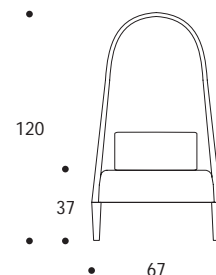

POLTRONA | ARMCHAIR

volume / volume 1,033 m<sup>3</sup>  
colli / boxes 1

MASTER COLLECTION

pp. 128/129, 132, 198/199,  
200/201, 205, 254

HOME COUTURE

pp. 17, 18, 19

DESCRIZIONE / DESCRIPTION	CODICE / CODE	EURO / EURO
<p>poltrona imbottita fissa a densità differenziata, gambe in legno di faggio tinto wengè - palissandro tabacco opaco, 1 cuscino poggiatesta  <i>fix padded armchair with differentiated polyurethane foam densities, wengè - matt tobacco rosewood tinted beech wood legs, 1 kidney pillow</i></p>	PLCORNEL01	
<p><b>tessuto rivestimento</b>  <i>fabric finishing</i></p> <p>tessuto cliente ml *5,50 / C.O.M. fabric lm *5,50                      tessuto cat. B / fabric cat. B                      tessuto cat. C / fabric cat. C                      tessuto cat. D / fabric cat. D                      tessuto cat. E / fabric cat. E                      tessuto cat. F / fabric cat. F                      tessuto cat. G / fabric cat. G                      tessuto cat. LUX / fabric cat. LUX</p>		
<p><b>pelle rivestimento</b>  <i>leather finishing</i></p> <p>pelle cliente* / C.O.M. leather*                      pelle cat. A / leather cat. A                      pelle cat. B / leather cat. B                      pelle cat. C / leather cat. C                      pelle cat. D / leather cat. D</p>		
<p><b>altre finiture gambe</b>  <i>others legs finishings</i></p> <p>palissandro opaco / matt rosewood                      palissandro lucido / polish rosewood                      palissandro tabacco lucido / polish tobacco rosewood                      noce / walnut                      noce grigia / grey walnut                      noce canaletto opaco / matt canaletto walnut                      noce canaletto lucido / polish canaletto walnut</p>		sovrapprezzo / surcharge sovrapprezzo / surcharge sovrapprezzo / surcharge sovrapprezzo / surcharge sovrapprezzo / surcharge sovrapprezzo / surcharge sovrapprezzo / surcharge
<p><b>optional</b>  <i>optional</i></p> <p>stampa cavallo "Troy" a rilievo solo su cuscino poggiatesta in pelle liscia  <i>"Troy" horse relief printing only on plain leather kidney pillow</i></p>		sovrapprezzo / surcharge