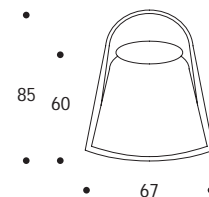

POLTRONA | ARMCHAIR

volume / volume 1,033 m<sup>3</sup>  
colli / boxes 1

MASTER COLLECTION

pp. 128/129, 132, 198/199,  
200/201, 205, 254

HOME COUTURE

pp. 17, 18, 19

DESCRIZIONE / DESCRIPTION	CODICE / CODE	EURO / EURO
<p>poltrona imbottita fissa a densità differenziata, gambe in legno di faggio tinto wengè - palissandro tabacco opaco, 1 cuscino poggiatesta  <i>fix padded armchair with differentiated polyurethane foam densities, wengè - matt tobacco rosewood tinted beech wood legs, 1 kidney pillow</i></p>	PLCORNEL01	
<p><b>tessuto rivestimento</b>  <i>fabric finishing</i></p> <p>tessuto cliente ml *5,50 / C.O.M. fabric lm *5,50                      tessuto cat. B / fabric cat. B                      tessuto cat. C / fabric cat. C                      tessuto cat. D / fabric cat. D                      tessuto cat. E / fabric cat. E                      tessuto cat. F / fabric cat. F                      tessuto cat. G / fabric cat. G                      tessuto cat. LUX / fabric cat. LUX</p>		
<p><b>pelle rivestimento</b>  <i>leather finishing</i></p> <p>pelle cliente* / C.O.M. leather*                      pelle cat. A / leather cat. A                      pelle cat. B / leather cat. B                      pelle cat. C / leather cat. C                      pelle cat. D / leather cat. D</p>		
<p><b>altre finiture gambe</b>  <i>others legs finishings</i></p> <p>palissandro opaco / matt rosewood                      palissandro lucido / polish rosewood                      palissandro tabacco lucido / polish tobacco rosewood                      noce / walnut                      noce grigia / grey walnut                      noce canaletto opaco / matt canaletto walnut                      noce canaletto lucido / polish canaletto walnut</p>		sovrapprezzo / surcharge sovrapprezzo / surcharge sovrapprezzo / surcharge sovrapprezzo / surcharge sovrapprezzo / surcharge sovrapprezzo / surcharge sovrapprezzo / surcharge
<p><b>optional</b>  <i>optional</i></p> <p>stampa cavallo "Troy" a rilievo solo su cuscino poggiatesta in pelle liscia  <i>"Troy" horse relief printing only on plain leather kidney pillow</i></p>		sovrapprezzo / surcharge