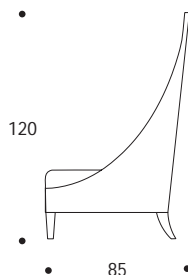

POLTRONA | ARMCHAIR

volume / volume 1,033 m<sup>3</sup>  
colli / boxes 1

MASTER COLLECTION

pp. 128/129, 132, 198/199,  
200/201, 205, 254

HOME COUTURE

pp. 17, 18, 19

DESCRIZIONE / DESCRIPTION	CODICE / CODE	EURO / EURO
<p>poltrona imbottita fissa a densità differenziata, gambe in legno di faggio tinto wengè - palissandro tabacco opaco, 1 cuscino poggiatesta  <i>fix padded armchair with differentiated polyurethane foam densities, wengè - matt tobacco rosewood tinted beech wood legs, 1 kidney pillow</i></p>	PLCORNEL01	
<p><b>tessuto rivestimento</b>  <i>fabric finishing</i></p> <p>tessuto cliente ml *5,50 / C.O.M. fabric lm *5,50                      tessuto cat. B / fabric cat. B                      tessuto cat. C / fabric cat. C                      tessuto cat. D / fabric cat. D                      tessuto cat. E / fabric cat. E                      tessuto cat. F / fabric cat. F                      tessuto cat. G / fabric cat. G                      tessuto cat. LUX / fabric cat. LUX</p>		
<p><b>pelle rivestimento</b>  <i>leather finishing</i></p> <p>pelle cliente* / C.O.M. leather*                      pelle cat. A / leather cat. A                      pelle cat. B / leather cat. B                      pelle cat. C / leather cat. C                      pelle cat. D / leather cat. D</p>		
<p><b>altre finiture gambe</b>  <i>others legs finishings</i></p> <p>palissandro opaco / matt rosewood                      palissandro lucido / polish rosewood                      palissandro tabacco lucido / polish tobacco rosewood                      noce / walnut                      noce grigia / grey walnut                      noce canaletto opaco / matt canaletto walnut                      noce canaletto lucido / polish canaletto walnut</p>		sovrapprezzo / surcharge sovrapprezzo / surcharge sovrapprezzo / surcharge sovrapprezzo / surcharge sovrapprezzo / surcharge sovrapprezzo / surcharge sovrapprezzo / surcharge
<p><b>optional</b>  <i>optional</i></p> <p>stampa cavallo "Troy" a rilievo solo su cuscino poggiatesta in pelle liscia  <i>"Troy" horse relief printing only on plain leather kidney pillow</i></p>		sovrapprezzo / surcharge