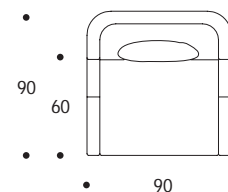

POLTRONA | ARMCHAIR

volume / volume 1,300 m³
colli / boxes 1

MASTER COLLECTION
pp. 228, 234

HOME COUTURE
pp. 175

DESCRIZIONE / DESCRIPTION	CODICE / CODE
---------------------------	---------------

bergere imbottita fissa a densità differenziata, gambe in legno di faggio tinto wengè - palissandro tabacco opaco, 1 cuscino poggiatesta
fix padded bergere with differentiated polyurethane foam densities, wengè - matt tobacco rosewood tinted beech legs, 1 kidney pillow