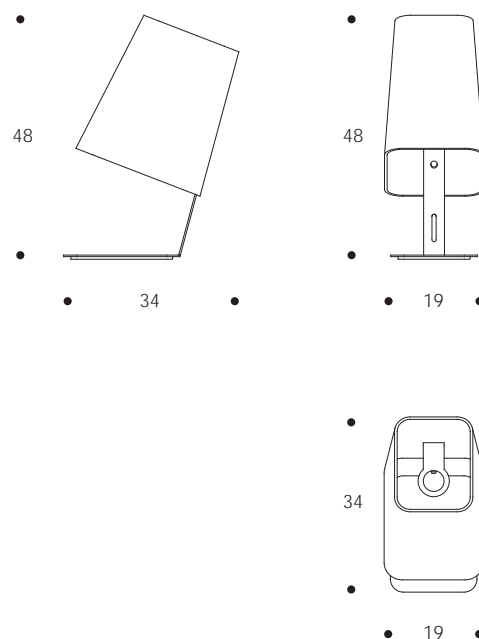

LAMPADA DA TAVOLO | TABLE LAMP

volume / volume 0,086 m³
colli / boxes 2

BEYOND_11
pp. 76, 77, 80, 81, 88, 90, 91

DESCRIZIONE / DESCRIPTION	CODICE / CODE	EURO / EURO
lampada bassa da tavolo in acciaio finitura nichel nero lucido con paralume <i>polished black nickel steel low table lamp with shade</i>	LMCONTIN01	
paralume shade		
shantung avorio interno bianco / <i>ivory shantung white inside</i>		
tessuto nero interno argento / <i>black fabric silver inside</i>		
tessuto effetto seta vamp, amelie, dolomiti, keope, vivaldi, puccini, snake interno argento / <i>vamp silk-looking, amelie, dolomiti, keope, vivaldi, puccini, snake fabric silver inside</i>		
tessuto bellini, rossini, stradivari, wagner, peacock interno argento / <i>bellini, rossini, stradivari, wagner, peacock fabric silver inside</i>		sovrapprezzo / surcharge
altre finiture acciaio lucido others polished steel finishings	acciaio / <i>polished stainless steel</i>	sovrapprezzo / surcharge

N.B. con finitura nichel nero o acciaio interno paralume argento
N.B. silver interior shade with nickel black or stainless steel finishing

N.B. lampada alogena MAX 28 W - E27 oppure compatta fluorescente MAX 23 W - E27
N.B. halogen bulb MAX 28 W - E27 or energy saving bulb MAX 23 W - E27