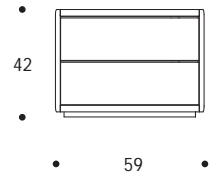

COMODINO | NIGHTSTAND

volume / *volume* 0,204 m³
colli / *boxes* 1

BEYOND_11
p. 69, 76, 81, 82, 84

BEYOND
pp. 63, 65, 73

CASSETTONI, COMODINI
E MOBILI TRUCCO
DRESSERS, NIGHTSTANDS
AND VANITY DESKS

DESCRIZIONE / DESCRIPTION	CODICE / CODE	EURO / EURO
comodino in essenza wengè, 2 cassetti, dettagli acciaio finitura nichel nero lucido <i>wengè wood nightstand, 2 drawers, polished black nickel details</i>	COCONTIN01	
altre finiture <i>others finishings</i>	palissandro opaco / <i>matt rosewood</i> palissandro tabacco opaco / <i>matt tobacco rosewood</i>	
altre finiture acciaio lucido <i>others polished steel finishings</i>	acciaio / <i>polished stainless steel</i>	sovrapprezzo / <i>surcharge</i>