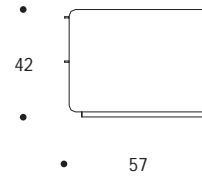

COMODINO | NIGHTSTAND

volume / *volume* 0,204 m³
colli / *boxes* 1

BEYOND_11
p. 69, 76, 81, 82, 84

BEYOND
pp. 63, 65, 73

CASSETTONI, COMODINI
E MOBILI TRUCCO
DRESSERS, NIGHTSTANDS
AND VANITY DESKS

DESCRIZIONE / DESCRIPTION	CODICE / CODE	EURO / EURO
comodino in essenza wengè, 2 cassetti, dettagli acciaio finitura nichel nero lucido <i>wengè wood nightstand, 2 drawers, polished black nickel details</i>	COCONTIN01	
altre finiture <i>others finishings</i>	palissandro opaco / <i>matt rosewood</i> palissandro tabacco opaco / <i>matt tobacco rosewood</i>	
altre finiture acciaio lucido <i>others polished steel finishings</i>	acciaio / <i>polished stainless steel</i>	sovrapprezzo / <i>surcharge</i>