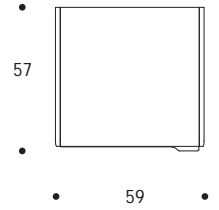

COMODINO | NIGHTSTAND

volume / *volume* 0,204 m³
colli / *boxes* 1

BEYOND_11
p. 69, 76, 81, 82, 84

BEYOND
pp. 63, 65, 73

CASSETTONI, COMODINI
E MOBILI TRUCCO
DRESSERS, NIGHTSTANDS
AND VANITY DESKS

DESCRIZIONE / DESCRIPTION	CODICE / CODE	EURO / EURO
comodino in essenza wengè, 2 cassetti, dettagli acciaio finitura nichel nero lucido <i>wengè wood nightstand, 2 drawers, polished black nickel details</i>	COCONTIN01	
altre finiture <i>others finishings</i>	palissandro opaco / <i>matt rosewood</i> palissandro tabacco opaco / <i>matt tobacco rosewood</i>	
altre finiture acciaio lucido <i>others polished steel finishings</i>	acciaio / <i>polished stainless steel</i>	sovrapprezzo / <i>surcharge</i>