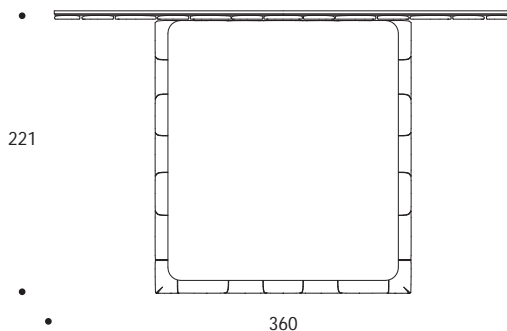

LETTO MATRIMONIALE | DOUBLE BED

volume / volume 1,411 m<sup>3</sup>  
colli / boxes 3

BEYOND\_11  
pp. 90/91, 96/97, 104/105

HOME COUTURE  
pp. 178/179, 184/185

LETTI  
BEDS

DESCRIZIONE / DESCRIPTION	CODICE / CODE
---------------------------	---------------