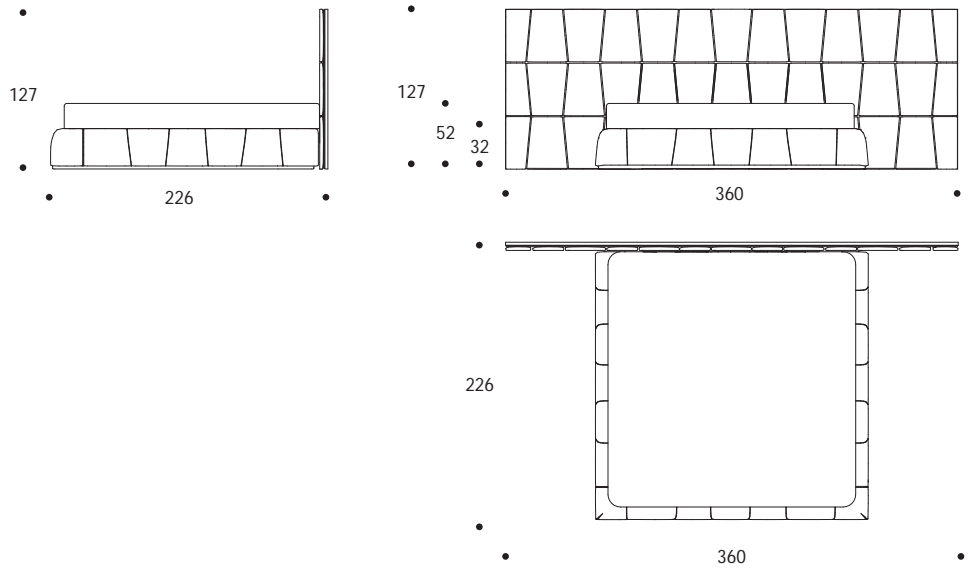

LETTO MATRIMONIALE | KING SIZE DOUBLE BED

LETTI
BEDS

volume / volume 1,441 m³
colli / boxes 3

DESCRIZIONE / DESCRIPTION	CODICE / CODE

letto matrimoniale imbottito fisso completo di giroletto, testiera in essenza con pannelli imbottiti fissi
fix padded king size bed with frame and wooden headboard with fix padded headboard panels

LTCOLORA02

finitura testiera
headboard finishing

wengé / wengé
frassino grigio / grey ash

EURO / EURO

EURO / EURO

rivestimento testiera
headboard finishing

tessuto cliente ml *9,20 / C.O.M. fabric lm *9,20
tessuto cat. B / fabric cat. B
tessuto cat. C / fabric cat. C
tessuto cat. D / fabric cat. D
tessuto cat. E / fabric cat. E
tessuto cat. F / fabric cat. F
tessuto cat. G / fabric cat. G
tessuto cat. LUX / fabric cat. LUX

pelle cliente* / C.O.M. leather*
pelle cat. A / leather cat. A
pelle cat. B / leather cat. B
pelle cat. C / leather cat. C
pelle cat. D / leather cat. D
pelle guinea / guinea leather

rivestimento giroletto
bedframe finishing

tessuto cliente ml *5,40 / C.O.M. fabric lm *5,40
tessuto cat. B / fabric cat. B
tessuto cat. C / fabric cat. C
tessuto cat. D / fabric cat. D
tessuto cat. E / fabric cat. E
tessuto cat. F / fabric cat. F
tessuto cat. G / fabric cat. G
tessuto cat. LUX / fabric cat. LUX

pelle cliente* / C.O.M. leather*
pelle cat. A / leather cat. A
pelle cat. B / leather cat. B
pelle cat. C / leather cat. C
pelle cat. D / leather cat. D
pelle guinea / guinea leather

optional
optional

rete a doghe 183x198 cm
slatted bedspring 183x198 cm

CPRETE04

materasso 193x203 cm
mattress 193x203 cm

CPMATERA05

coppia fori per alloggiamento scatola elettrica
additional cost for cutting two holes for sockets

sovrapprezzo / surcharge

meccanismo con rete ad elevazione 180x200 cm
lifting bedspring mechanism 180x200 cm

sovrapprezzo / surcharge

N.B. rivestimento in tessuto Amelie, Hollister e Vamp non possibile

N.B. Amelie, Hollister and Vamp fabric version not available

*TESSUTI E PELLI CLIENTE: La Smania Industria Italiana Mobili S.p.A., si riserva di verificare i materiali forniti dai clienti rispetto alle caratteristiche del prodotto e al tipo di rivestimento richiesto. Qualora questi materiali non siano considerati idonei, la stessa potrà decidere di non procedere con la lavorazione o, nel caso, di abbeditare, previa comunicazione al cliente, un sovrapprezzo.
*C.O.M. fabric & C.O.M. leather: Smania Industria Italiana Mobili S.p.A. reserves the right to verify the characteristics of the materials supplied by the customer and also the kind of materials requested. If the materials are not suitable to fit, we may consider not to accept or add an extra charged for possible extra workmanship, after notice.

* i tessuti sono calcolati senza rapporto / fabrics are calculated without repeat