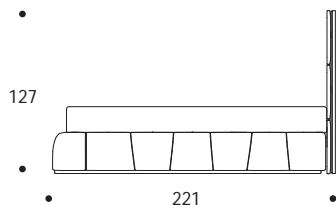

LETTO MATRIMONIALE | DOUBLE BED

volume / volume 1,411 m<sup>3</sup>  
colli / boxes 3

BEYOND\_11  
pp. 90/91, 96/97, 104/105

HOME COUTURE  
pp. 178/179, 184/185

LETTI  
BEDS

DESCRIZIONE / DESCRIPTION	CODICE / CODE
---------------------------	---------------