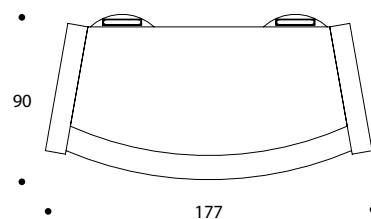

SCRIVANIA | DESK

volume / volume 1,541 m³
colli / boxes 1

MASTER COLLECTION
pp. 104/105, 107

DESCRIZIONE / DESCRIPTION	CODICE / CODE	EURO / EURO
scrivania in essenza wengè, 2 cassetti, piano estraibile in pelle, frontale in pelle <i>wengè wood desk, 2 drawers, pull-out leather shelf, leather top</i>	SCCHIC01	
pelle rivestimento <i>leather finishing</i>	pelle cliente / C.O.M. leather pelle cat. A-B-C-D / <i>leather cat. A-B-C-D</i>	
altre finiture <i>other finishings</i>	palissandro opaco / <i>matt rosewood</i> palissandro tabacco opaco / <i>matt tobacco rosewood</i> palissandro lucido / <i>polish rosewood</i> piuma di noce e noce / <i>burr walnut and walnut</i> piuma di noce e noce grigia / <i>grey burr walnut and walnut</i>	sovrapprezzo / <i>surcharge</i> sovrapprezzo / <i>surcharge</i> sovrapprezzo / <i>surcharge</i> sovrapprezzo / <i>surcharge</i> sovrapprezzo / <i>surcharge</i>
optional <i>optional</i>	foro passaggio cavi completo di passacavi in inox lucido <i>cable management with stainless steel ring</i>	sovrapprezzo / <i>surcharge</i>
finitura <i>finishing</i>	modesty panel in essenza / <i>wooden modesty panel</i> wengè / <i>wengè</i> palissandro opaco / <i>matt rosewood</i> palissandro tabacco opaco / <i>matt tobacco rosewood</i> palissandro lucido / <i>polish rosewood</i> piuma di noce / <i>burr walnut</i> piuma di noce grigia / <i>grey burr walnut</i>	sovrapprezzo / <i>surcharge</i> sovrapprezzo / <i>surcharge</i> sovrapprezzo / <i>surcharge</i> sovrapprezzo / <i>surcharge</i> sovrapprezzo / <i>surcharge</i> sovrapprezzo / <i>surcharge</i>
finitura <i>finishing</i>	tower porta pc in essenza con ruote 57×25 h 56 cm <i>wooden tower pc-holder with castors 57×25 h 56 cm</i>	SCPORTAP01
finitura <i>finishing</i>	wengè / <i>wengè</i> palissandro opaco / <i>matt rosewood</i> palissandro tabacco opaco / <i>matt tobacco rosewood</i> palissandro lucido / <i>polish rosewood</i> noce / <i>walnut</i> noce grigia / <i>grey walnut</i>	