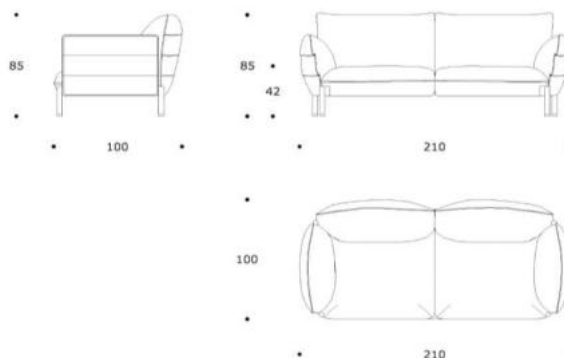

CHARLOTTE 210 | DVCHARLO03

DIVANO | SOFA

volume / volume 2,032 m³
colli / boxes 1

DESCRIZIONE / DESCRIPTION

CODICE / CODE

EURO / EURO

divano imbottito fisso a densità differenziate, piedi in acciaio rivestiti in cuoio testa di moro, particolari in acciaio finitura antracite
fix padded sofa with differentiated polyurethane foam densities, steel legs covered with "testa di moro" hide, charcoal grey finishing details