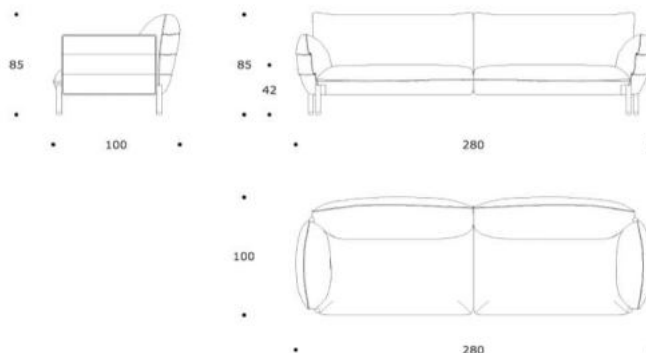

* i tessuti sono calcolati senza rapporto / fabrics are calculated without repeat

CHARLOTTE 280 | DVCHARLO01

DIVANO | SOFA

volume / volume 2,693 m³
colli / boxes 1

DESCRIZIONE / DESCRIPTION

CODICE / CODE

EURO / EURO