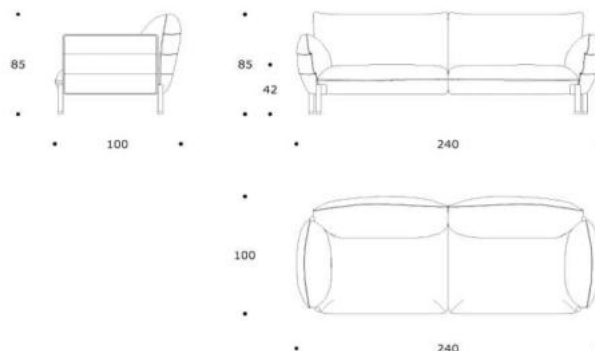

CHARLOTTE 210 | DVCHARLO03

DIVANO | SOFA

volume / volume 2,032 m³
colli / boxes 1

DESCRIZIONE / DESCRIPTION

CODICE / CODE

EURO / EURO

divano imbottito fisso a densità differenziate, piedi in acciaio rivestiti in cuoio testa di moro, particolari in acciaio finitura antracite
fix padded sofa with differentiated polyurethane foam densities, steel legs covered with "testa di moro" hide, charcoal grey finishing details

* i tessuti sono calcolati senza rapporto / fabrics are calculated without repeat

DIVANO | SOFA

volume / volume 2,315 m³
colli / boxes 1

DESCRIZIONE / DESCRIPTION

CODICE / CODE

EURO / EURO

divano imbottito fisso a densità differenziate, piedi in acciaio rivestiti in cuoio testa di moro, particolari in acciaio finitura antracite
fix padded sofa with differentiated polyurethane foam densities, steel legs covered with "testa di moro" hide, charcoal grey finishing details