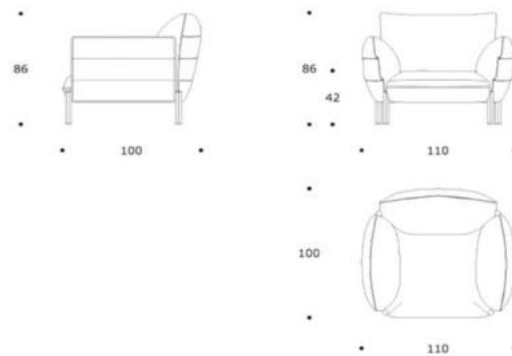

volume / volume 1,087 m³
colli / boxes 1

DESCRIZIONE / DESCRIPTION

CODICE / CODE

EURO / EURO

poltrona imbottita fissa a densità differenziate, piedi in acciaio rivestiti in cuoio testa di moro, particolari in acciaio finitura antracite
fix padded armchair with differentiated polyurethane foam densities, steel legs covered with "testa di moro" hide, charcoal grey finishing details