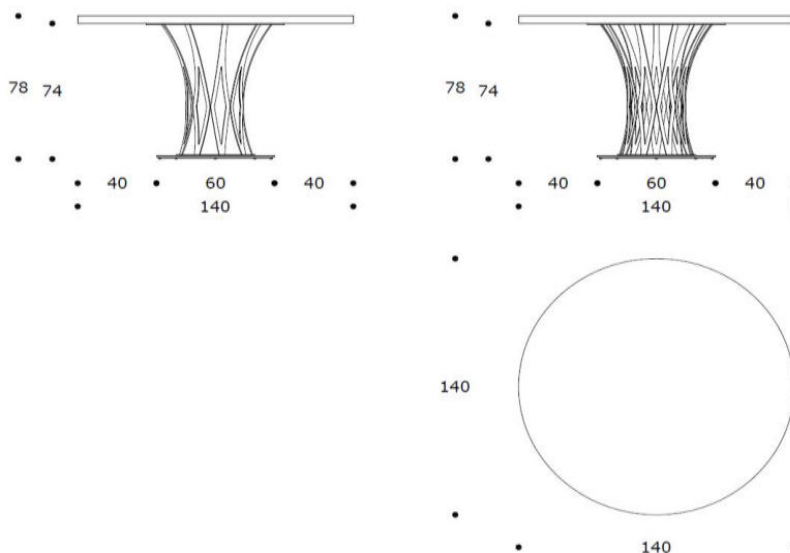

CHAMBORD | TVCHAMBO01

TAVOLO PRANZO | DINING TABLE

volume / volume 1,599 m³
colli / boxes 2

DESCRIZIONE / DESCRIPTION

CODICE / CODE

EURO / EURO

tavolo alto con base in acciaio nichel nero lucido, piano in essenza palissandro opaco o tabacco opaco
high table with polished black nickel steel base, matt rosewood or matt tobacco rosewood top