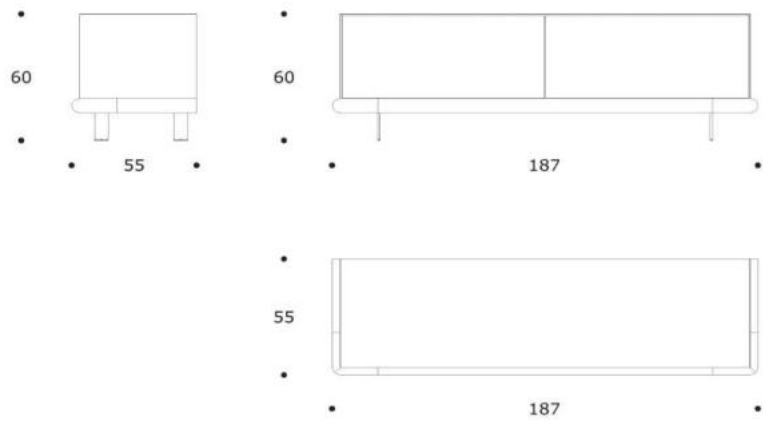

volume / volume 0,761 m³
colli / boxes 2

DESCRIZIONE / DESCRIPTION	CODICE / CODE	EURO / EURO
<p>mobile contenitore in essenza di frassino laccato opaco, 2 cestoni, profili in massello di frassino tinto, piedi in acciaio laccato opaco <i>matt lacquered ash wood cabinet, 2 jumbo drawers, tinted solid ash wood details, matt lacquer steel legs</i></p>	CRCASSID02	
<p>finiture struttura structure finishings</p> <p>beige / beige blu / blue bordeaux / bordeaux grigio / grey grigio seta / silk grey verde / green</p>		
<p>finitura massiccio di frassino solid ash wood finishing</p> <p>miele / honey moka / moka</p>		

CASSIDY 207 HIGH | CRCASSID03

CREDENZA | CABINET

volume / volume 0,000 m³
colli / boxes 2

DESCRIZIONE / DESCRIPTION

CODICE / CODE

EURO / EURO

credenza in essenza di frassino laccato opaco, 4 ante, 2 cassetti, profili in massello di frassino tinto, piedi in acciaio laccato opaco
matt lacquered ash wood sideboard, 4 doors, 2 drawers, tinted solid ash wood details, matt lacquer steel legs

miele / honey
moka / moka

CASSIDY 280 | CRCASSID01

MOBILE CONTENITORE | *CABINET*

volume / *volume* 1,111 m³
colli / *boxes* 2

DESCRIZIONE / *DESCRIPTION*

CODICE / *CODE*

EURO / *EURO*

mobile contenitore in essenza di frassino laccato opaco, 3 cestoni, profili in massello di frassino tinto, piedi in acciaio laccato opaco
matt lacquered ash wood cabinet, 3 jumbo drawers, tinted solid ash wood details, matt lacquer steel legs