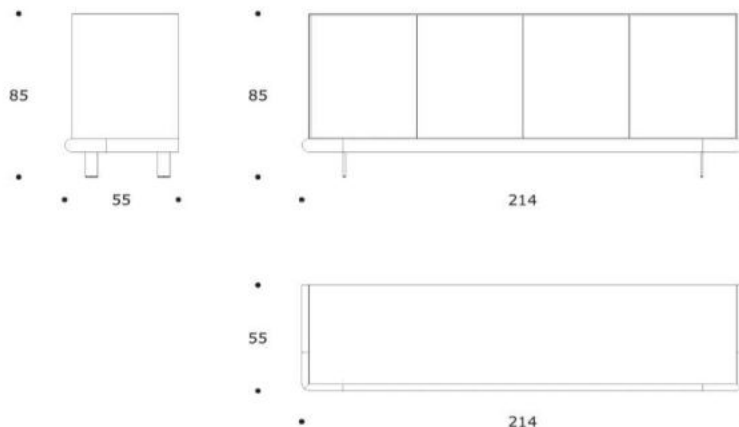

volume / volume 0,761 m³
colli / boxes 2

DESCRIZIONE / DESCRIPTION	CODICE / CODE	EURO / EURO
<p>mobile contenitore in essenza di frassino laccato opaco, 2 cestoni, profili in massello di frassino tinto, piedi in acciaio laccato opaco <i>matt lacquered ash wood cabinet, 2 jumbo drawers, tinted solid ash wood details, matt lacquer steel legs</i></p>	CRCASSID02	
<p>finiture struttura structure finishings</p> <p>beige / beige blu / blue bordeaux / bordeaux grigio / grey grigio seta / silk grey verde / green</p>		
<p>finitura massiccio di frassino solid ash wood finishing</p> <p>miele / honey moka / moka</p>		

CASSIDY 207 HIGH | CRCASSID03

CREDENZA | CABINET

volume / volume 0,000 m³
colli / boxes 2

DESCRIZIONE / DESCRIPTION

CODICE / CODE

EURO / EURO

credenza in essenza di frassino laccato opaco, 4 ante, 2 cassetti, profili in massello di frassino tinto, piedi in acciaio laccato opaco
matt lacquered ash wood sideboard, 4 doors, 2 drawers, tinted solid ash wood details, matt lacquer steel legs