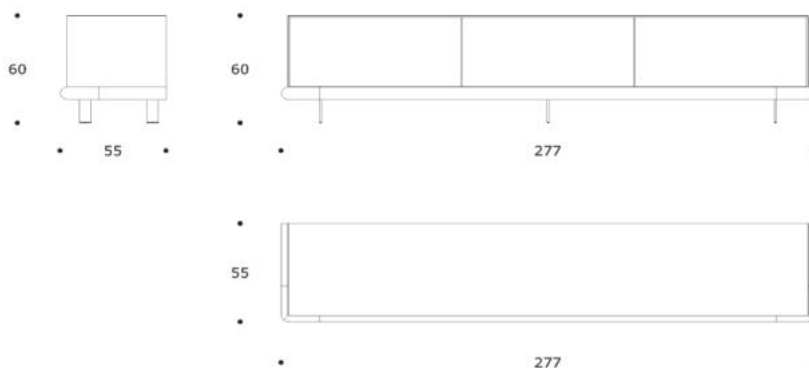

miele / honey
moka / moka

CASSIDY 280 | CRCASSID01

MOBILE CONTENITORE | *CABINET*

volume / *volume* 1,111 m³
colli / *boxes* 2

DESCRIZIONE / *DESCRIPTION*

CODICE / *CODE*

EURO / *EURO*

mobile contenitore in essenza di frassino laccato opaco, 3 cestoni, profili in massello di frassino tinto, piedi in acciaio laccato opaco
matt lacquered ash wood cabinet, 3 jumbo drawers, tinted solid ash wood details, matt lacquer steel legs