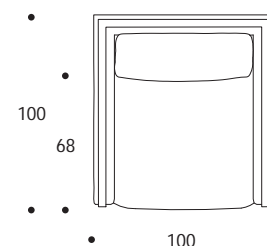

POLTRONA | ARMCHAIR

volume / volume 1,124 m³
colli / boxes 1

HOME COUTURE
pp. 35, 42/43

DESCRIZIONE / DESCRIPTION	CODICE / CODE
---------------------------	---------------

poltrona imbottita fissa, cuscini di seduta e schienale sfoderabili, 2 cuscini rettangolari con bordo, piedi in acciaio finitura nichel nero lucido.
fix padded armchair, removable seat and back cushions covers, 2 rectangular cushions with edge, polished black nickel feet