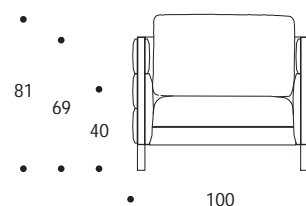

POLTRONA | ARMCHAIR

volume / volume 1,124 m³
colli / boxes 1

HOME COUTURE
pp. 35, 42/43

DESCRIZIONE / DESCRIPTION	CODICE / CODE
---------------------------	---------------

poltrona imbottita fissa, cuscini di seduta e schienale sfoderabili, 2 cuscini rettangolari con bordo, piedi in acciaio finitura nichel nero lucido.
fix padded armchair, removable seat and back cushions covers, 2 rectangular cushions with edge, polished black nickel feet

PLCAESAR01

	EURO / EURO		EURO / EURO
rivestimento scocca <i>structure finishing</i>		rivestimento cuscini <i>cushions finishing</i>	
tessuto cliente ml *5.80 / C.O.M. fabric lm *5.80 tessuto cat. B / fabric cat. B tessuto cat. C / fabric cat. C tessuto cat. D / fabric cat. D tessuto cat. E / fabric cat. E tessuto cat. F / fabric cat. F tessuto cat. G / fabric cat. G tessuto cat. LUX / fabric cat. LUX		tessuto cliente ml *3.70 / C.O.M. fabric lm *3.70 tessuto cat. B / fabric cat. B tessuto cat. C / fabric cat. C tessuto cat. D / fabric cat. D tessuto cat. E / fabric cat. E tessuto cat. F / fabric cat. F tessuto cat. G / fabric cat. G tessuto cat. LUX / fabric cat. LUX	
pelle cliente* / C.O.M. leather* pelle cat. A / leather cat. A pelle cat. B / leather cat. B pelle cat. C / leather cat. C pelle cat. D / leather cat. D		pelle cliente* / C.O.M. leather* pelle cat. A / leather cat. A pelle cat. B / leather cat. B pelle cat. C / leather cat. C pelle cat. D / leather cat. D	