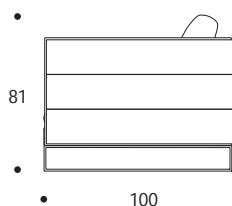

POLTRONA | ARMCHAIR

volume / volume 1,124 m³
colli / boxes 1

HOME COUTURE
pp. 35, 42/43

DESCRIZIONE / DESCRIPTION	CODICE / CODE
---------------------------	---------------

poltrona imbottita fissa, cuscini di seduta e schienale sfoderabili, 2 cuscini rettangolari con bordo, piedi in acciaio finitura nichel nero lucido.
fix padded armchair, removable seat and back cushions covers, 2 rectangular cushions with edge, polished black nickel feet