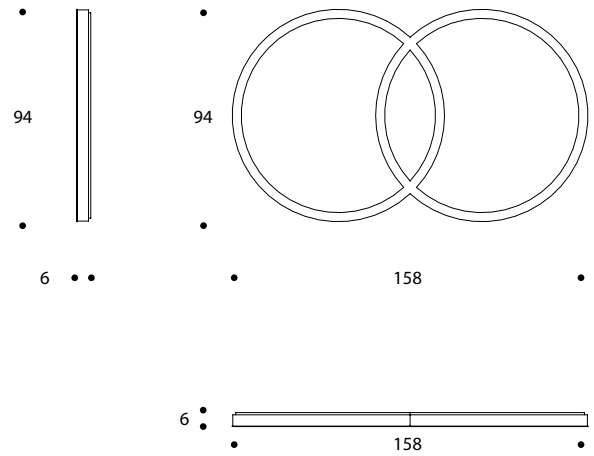

SPECCHIO | MIRROR

volume / volume 0,242 m³
colli / boxes 1

MASTER COLLECTION
pp. 168, 172

DESCRIZIONE / DESCRIPTION	CODICE / CODE	EURO / EURO
specchio con cornice in essenza wengè, particolare inox spazzolato <i>wengè wooden frame mirror, brushed stainless steel detail</i>	SPBRION01	
altre finiture cornice other frame finishings palissandro opaco / <i>matt rosewood</i> palissandro tabacco opaco / <i>matt tobacco rosewood</i> palissandro lucido / <i>polish rosewood</i> noce / <i>walnut</i> noce grigia / <i>grey walnut</i>		
finitura inossidabile polished stainless steel finishing brunito spazzolato / <i>brushed bronzed</i> nichel spazzolato / <i>brushed nickel</i>		sovrapprezzo / <i>surcharge</i>