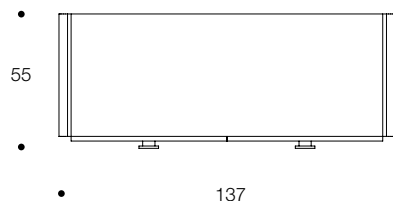

CASSETTONE | *DRESSER*

volume / *volume* 0,736 m³
colli / *boxes* 1

MASTER COLLECTION
pp. 217, 221

CASSETTONI, COMODINI
E MOBILI TRUCCO
DRESSERS, NIGHTSTANDS
AND VANITY DESKS

DESCRIZIONE / DESCRIPTION	CODICE / CODE	EURO / EURO
<p>cassettone in essenza wengè, 4 cassetti, dettagli in inox lucido <i>wengè wood dresser, 4 drawers, polished stainless steel details</i></p> <p>altre finiture other finishings</p> <p>palissandro opaco / <i>matt rosewood</i> palissandro tabacco opaco / <i>matt tobacco rosewood</i> palissandro lucido / <i>polish rosewood</i> lacca beige lucido / <i>beige polished lacquer</i> lacca nero lucido / <i>black polished lacquer</i></p>	CABOTTIC01	
<p>finitura inox lucido polished stainless steel finishing</p> <p>nicel nero / <i>black nickel</i> acciaio / <i>stainless steel</i></p>		sovraprezzo / <i>surcharge</i>