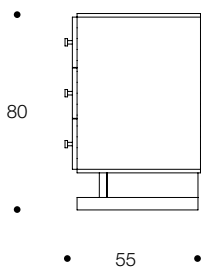

CASSETTONE | *DRESSER*

volume / *volume* 0,736 m³
colli / *boxes* 1

MASTER COLLECTION
pp. 217, 221

CASSETTONI, COMODINI
E MOBILI TRUCCO
DRESSERS, NIGHTSTANDS
AND VANITY DESKS

DESCRIZIONE / DESCRIPTION	CODICE / CODE	EURO / EURO
<p>cassettone in essenza wengè, 4 cassetti, dettagli in inox lucido <i>wengè wood dresser, 4 drawers, polished stainless steel details</i></p> <p>altre finiture other finishings</p> <p>palissandro opaco / <i>matt rosewood</i> palissandro tabacco opaco / <i>matt tobacco rosewood</i> palissandro lucido / <i>polish rosewood</i> lacca beige lucido / <i>beige polished lacquer</i> lacca nero lucido / <i>black polished lacquer</i></p>	CABOTTIC01	
<p>finitura inox lucido polished stainless steel finishing</p> <p>nicel nero / <i>black nickel</i> acciaio / <i>stainless steel</i></p>		sovraprezzo / <i>surcharge</i>