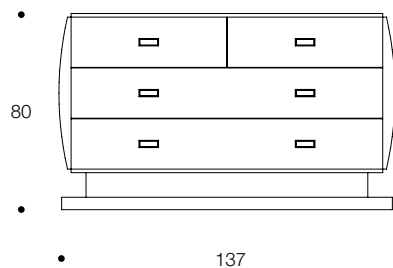

CASSETTONE | *DRESSER*

volume / *volume* 0,736 m³
colli / *boxes* 1

MASTER COLLECTION
pp. 217, 221

CASSETTONI, COMODINI
E MOBILI TRUCCO
DRESSERS, NIGHTSTANDS
AND VANITY DESKS

DESCRIZIONE / DESCRIPTION	CODICE / CODE	EURO / EURO
<p>cassettone in essenza wengè, 4 cassetti, dettagli in inox lucido <i>wengè wood dresser, 4 drawers, polished stainless steel details</i></p> <p>altre finiture other finishings</p> <p>palissandro opaco / <i>matt rosewood</i> palissandro tabacco opaco / <i>matt tobacco rosewood</i> palissandro lucido / <i>polish rosewood</i> lacca beige lucido / <i>beige polished lacquer</i> lacca nero lucido / <i>black polished lacquer</i></p>	CABOTTIC01	
<p>finitura inox lucido polished stainless steel finishing</p> <p>nicel nero / <i>black nickel</i> acciaio / <i>stainless steel</i></p>		sovraprezzo / <i>surcharge</i>