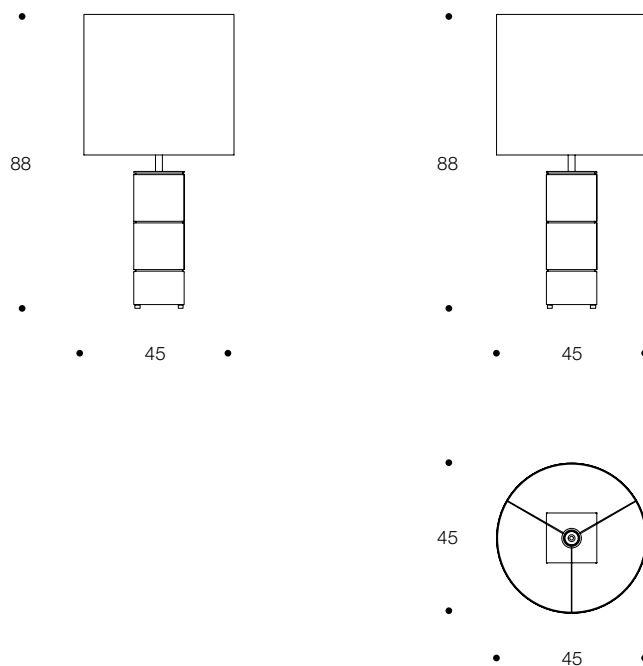

LAMPADA DA TAVOLO | TABLE LAMP

volume / volume 0,198 m<sup>3</sup>  
colli / boxes 2

MASTER COLLECTION  
pp. 38, 40, 42/43, 254, 263

ILLUMINAZIONE  
LIGHTING

DESCRIZIONE / DESCRIPTION		CODICE / CODE	EURO / EURO
lampada da tavolo in essenza wengé con paralume, dettagli in inox lucido <i>wengé wood table lamp with shade, polished stainless steel details</i>		LMBIBLO01	
<b>paralume</b> <b>shade</b>	shantung avorio / <i>ivory shantung</i>		
	tessuto nero con interno specchiato / <i>black fabric with mirrored interior</i>		
	tessuto effetto seta vamp o amelle con interno specchiato <i>vamp silk-looking or amelle fabric with mirrored interior</i>		
<b>altre finiture struttura</b> <b>other structure finishings</b>	palissandro opaco / <i>matt rosewood</i> palissandro tabacco opaco / <i>matt tobacco rosewood</i> palissandro lucido / <i>polish rosewood</i> piuma di noce / <i>burr walnut</i> piuma di noce grigia / <i>grey burr walnut</i> lacca beige lucida / <i>beige polished lacquer</i> lacca nera lucida / <i>black polished lacquer</i>		sovrapprezzo / <i>surcharge</i> sovrapprezzo / <i>surcharge</i> sovrapprezzo / <i>surcharge</i> sovrapprezzo / <i>surcharge</i> sovrapprezzo / <i>surcharge</i> sovrapprezzo / <i>surcharge</i> sovrapprezzo / <i>surcharge</i>
<b>finitura inox lucido</b> <b>polished stainless steel</b> <b>finishing</b>	nichel nero / <i>black nickel</i> acciaio / <i>stainless steel</i>		sovrapprezzo / <i>surcharge</i>