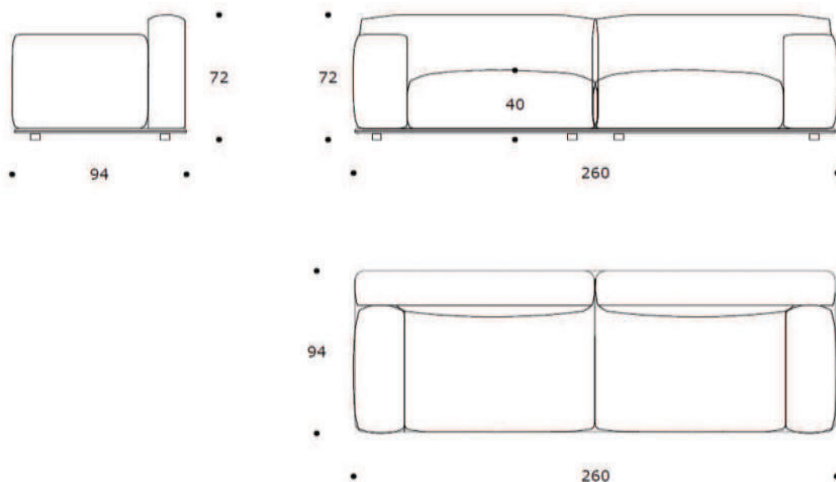

BELTOUR | DVBELTOU01

DIVANO | SOFA

volume / volume 2,303 m³
colli / boxes 1

DESCRIZIONE / DESCRIPTION

CODICE / CODE

EURO / EURO

divano imbottito fisso a densità differenziate, cuscini di seduta sfoderabili, base in cuoio
fix padded sofa with differentiated polyurethane foam densities, removable seat cushion covers, hide base