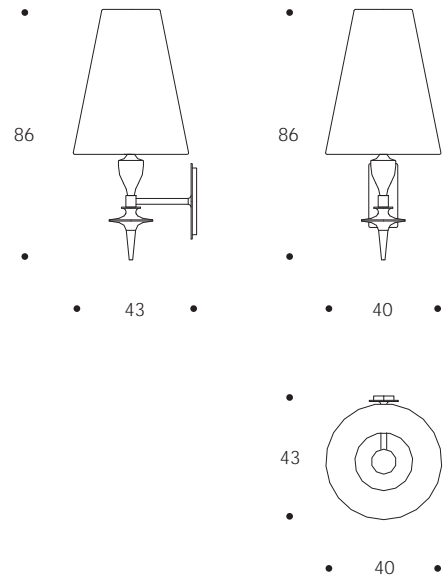

APPLIQUE | APPLIQUE

volume / volume 0,171 m<sup>3</sup>  
colli / boxes 2

BEYOND\_11  
p. 60

MASTER COLLECTION  
pp. 24/25, 28

DESCRIZIONE / DESCRIPTION	CODICE / CODE	EURO / EURO
applique in acciaio finitura nichel nero lucido completo di paralume <i>polished black nickel steel applique with 1 shade</i>	LMBASTET05	
altre finiture acciaio lucido <i>others polished steel finishings</i>		sovrapprezzo / surcharge
acciaio / <i>polished stainless steel</i>		
paralume <i>shade</i>		
shantung avorio interno bianco / <i>ivory shantung white inside</i>		
tessuto nero interno argento / <i>black fabric silver inside</i>		
tessuto effetto seta vamp, amelie, dolomiti, debussy, keope, pirandello, vivaldi, puccini, snake interno argento / <i>vamp silk-looking, amelie, dolomiti, debussy, keope, pirandello, vivaldi, puccini, snake fabric silver inside</i>		
tessuto bellini, rossini, stradivari, wagner, peacock interno argento / <i>bellini, rossini, stradivari, wagner, peacock fabric silver inside</i>		sovrapprezzo / surcharge